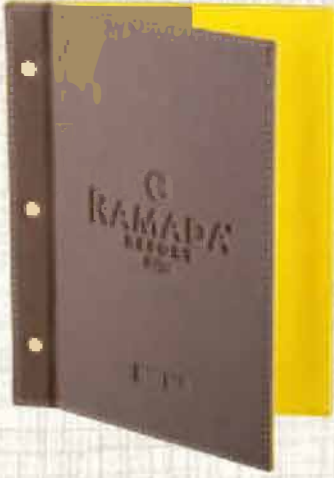

External Screw
Menu Folder