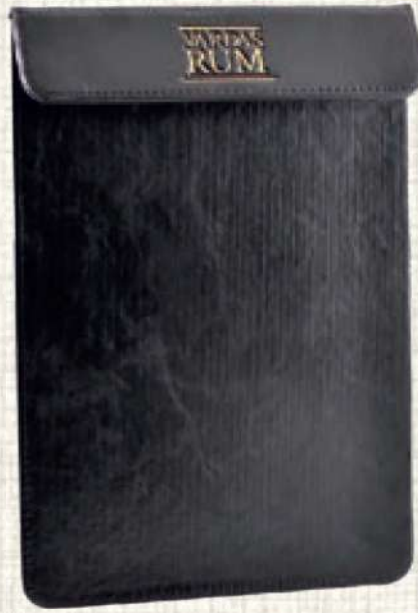

Tek Kapak Mıknatıslı
Tek Kanat
Ebatlar: 17 x 23 (A5 İçin)
23 x 32 (A4 İçin)

Ürün Kodu
32050