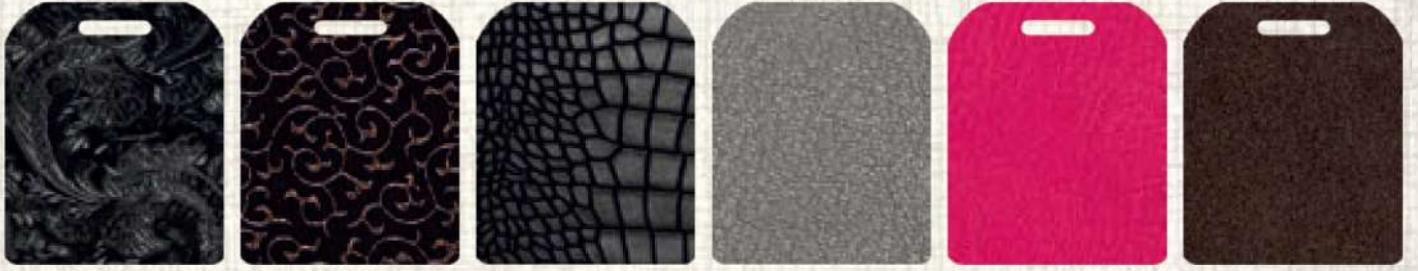

052 GÜLLÜ
SİYAH

053 BAKIR
GÜLLÜ ÇITIR

054 SİYAH
KROKODİL

055 DÜZ
GRİ

056 DÜZ
PEMBE

057 SERTEKS
KAHVE