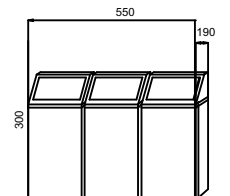

Gerİ Dönüşüm Kovaları Yarım Ağz Recycle Bins Open Cover Lid

430K	•818415	30x55x19	Üçlü / Triple	30 Lt.	1
	•818416	60x70x23	Üçlü / Triple	90 Lt.	1
	•818417	60x90x30	Üçlü / Triple	160 Lt.	1