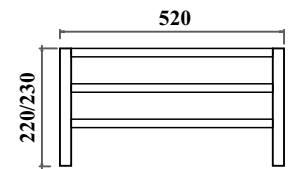

304K • 783300 27x50x19cm

20

Destekli Raf Havluluk
Towel Rack

304K • 784300 16x31x50cm

20

Kızaklı Raf Havluluk
Towel Rack Sliding

304K • 785301 22x52cm

20