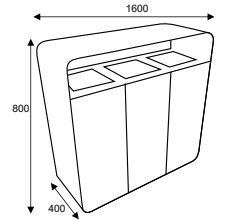

Gerİ Dönüşüm Kovaları Recycle Bins Open Cover Lid

304K	•818329	80x40x80	İkili / Double	160 Lt.	1
	•818330	120x40x80	Üçlü / Triple	240 Lt.	1
	•818331	160x40x80	Dörtlü / Quartet	320 Lt.	1
DKP	•818429	80x40x80	İkili / Double	160 Lt.	1
	•818430	120x40x80	Üçlü / Triple	240 Lt.	1
	•818431	160x40x80	Dörtlü / Quartet	320 Lt.	1