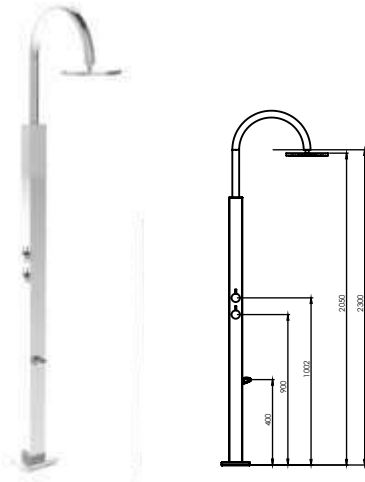

Artes

304K • 894300	Zaman Ayarlı Duş Sistemi Push Tap Shower	1
• 894301	Zaman Ayarlı + Ayak Yıkamalı Push Tap Shower + Feet Wash	1
• 894302	Mix Bataryalı Duş Sistemi Mix Tap Shower	1
• 894303	Mix Bataryalı + Ayak Yıkamalı Mix Tap Shower + Feet Wash	1
• 894304	Mix Bataryalı Sıcak-Soğuk Mix Tap Shower Hot and Cold	1