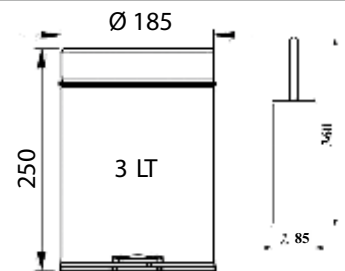

Boyalı Çöp Kovaları

Boyalı Klozet Fırçaları

Colored Dustbins & Toilet Brushes

Pedallı Çöp Kovası / Siyah - Pedal Bin / Black

Klozet Fırçası / Siyah - Toilet Brush / Black

430K	•409401	3 L	H: 25cm	Ø 18,5cm	8
	•410401	5 L	H: 28cm	Ø 20,5cm	8
	•412401	12 L	H: 35,5cm	Ø 24,5cm	6
	•402401	Fırça/Brush	H: 36cm	Ø 8,5cm	20

•588400 5Lt Çöp Kovası ve Fırça Seti

5Lt Pedal Bin & Toilet Brush Set

Pedallı Çöp Kovası / Beyaz - Pedal Bin / White

Klozet Fırçası / Beyaz - Toilet Brush / White

430K	•409402	3 L	H: 25cm	Ø 18,5cm	8
	•410402	5 L	H: 28cm	Ø 20,5cm	8
	•412402	12 L	H: 35,5cm	Ø 24,5cm	6
	•402402-1	Fırça/Brush	H: 36cm	Ø 8,5cm	20

•587400 5Lt Çöp Kovası ve Fırça Seti

5Lt Pedal Bin & Toilet Brush Set

Pedallı Çöp Kovası / Gri - Pedal Bin / Gray

Klozet Fırçası / Gri - Toilet Brush / Gray

430K	•409403	3 L	H: 25cm	Ø 18,5cm	8
	•410403	5 L	H: 28cm	Ø 20,5cm	8
	•412403	12 L	H: 35,5cm	Ø 24,5cm	6
	•402403	Fırça/Brush	H: 36cm	Ø 8,5cm	20

•583400 5Lt Çöp Kovası ve Fırça Seti

5Lt Pedal Bin & Toilet Brush Set

Pedallı Çöp Kovası / Kırmızı - Pedal Bin / Red

Klozet Fırçası / Kırmızı - Toilet Brush / Red

430K	•409404	3 L	H: 25cm	Ø 18,5cm	8
	•410404	5 L	H: 28cm	Ø 20,5cm	8
	•412404	12 L	H: 35,5cm	Ø 24,5cm	6
	•402404	Fırça/Brush	H: 36cm	Ø 8,5cm	20

•585400 5Lt Çöp Kovası ve Fırça Seti

5Lt Pedal Bin & Toilet Brush Set

Pedallı Çöp Kovası / Turuncu - Pedal Bin / Orange

Klozet Fırçası / Turuncu - Toilet Brush / Orange

430K	•409405	3 L	H: 25cm	Ø 18,5cm	8
	•410405	5 L	H: 28cm	Ø 20,5cm	8
	•412405	12 L	H: 35,5cm	Ø 24,5cm	6
	•402405	Fırça/Brush	H: 36cm	Ø 8,5cm	20

•584400 5Lt Çöp Kovası ve Fırça Seti

5Lt Pedal Bin & Toilet Brush Set

Pedallı Çöp Kovası / Pembe - Pedal Bin / Pink

Klozet Fırçası / Pembe - Toilet Brush / Pink

430K	•409406	3 L	H: 25cm	Ø 18,5cm	8
	•410406	5 L	H: 28cm	Ø 20,5cm	8
	•412406	12 L	H: 35,5cm	Ø 24,5cm	6
	•402406	Fırça/Brush	H: 36cm	Ø 8,5cm	20