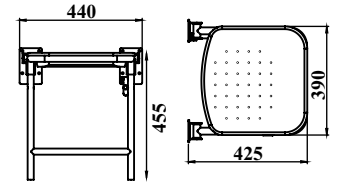

10

Duş Oturağı / Kompozit
Shower Seat Fold-Up / Composite

304K • 147303 42x40x41cm

10

Duş Oturağı / Plastik
Shower Seat
Fold-Up / Plastic

304K • 149300 45,5x44x42,5cm

5

Duş Oturağı / Plastik
Shower Seat
Fold-Up / Plastic