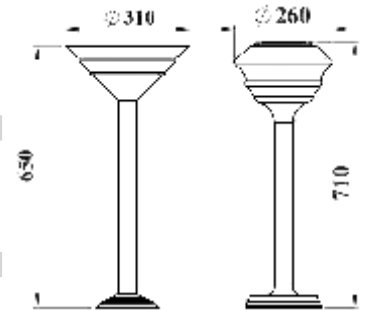

Şampanya Küllük
Champagne Ashtray

430K • **767400** H: 65cm Ø 31cm

4

Lobi Küllük / Lobby Ashtray

430K • **768400** H: 71cm Ø 26cm

4