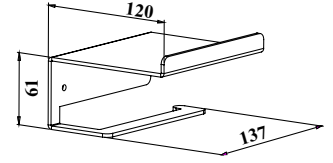

304K • 222305 12x13,7x6 cm 30

Tuvalet Kağıtlık
Toilet Roll Holder