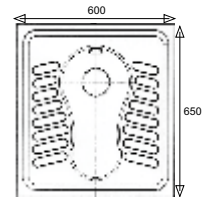

Paslanmaz Çoklu Pisivuar
Stainless Steel Multi-Urinal

304K • 832300 H: 54,5cm W: 120x280x24cm

1