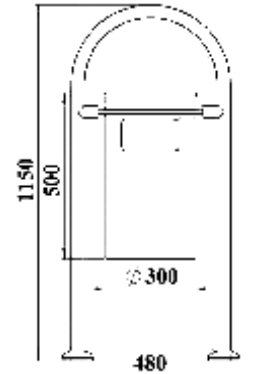

Garden Dustbin 35 Lt.

304K •812300 30x50cm / 48x115cm

DKP •812400 30x50cm / 48x115cm

1

1

Dış Mekan Çöp Kovaları Outdoor Dustbins

Bahçe Çöp Kovası 35 Lt.
Garden Dustbin 35 Lt.

304K	•810300	30x50cm / 42x47x75cm	1
DKP	•810400	30x50cm / 42x47x75cm	1