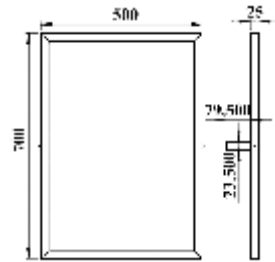

Engelli Ayna
Disabled Mirror

304K•150300 H: 70cm W: 50cm

4