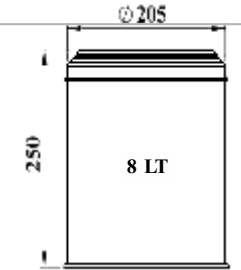

Paslanmaz Banyo Seti 4'lü

Stainless Steel Bathroom Set 4 pcs

430K	•403400	3 L Çöp Kovası / 3 L Dustbin	1
		Mikro Klozet Fırçası / Toilet Brush	
		Set Üstü Sabunluk / Countertop Soap Dispenser	
		Dis Fırçalık / Toothbrush Holder	

Diş Fırçalık

Toothbrush Holder

•307300	H: 11cm Ø 7cm	20