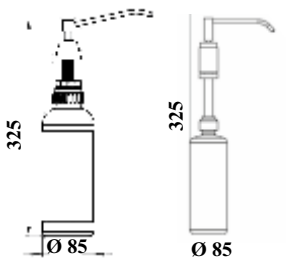

Ankastre Sıvı Sabunluk 1Lt

Built-in Soap Dispenser 1Lt

Pirinç	•308300	H: 32,5cm Ø 8,5cm Pompa 14,5cm	25

Ankastre Köpük Verici 1Lt
Built-in Foam Dispenser 1Lt

Pirinç	•311300	H: 32,5cm Ø 8,5cm Pompa 12,5cm	15