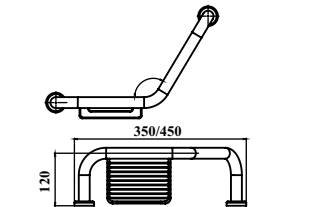

20
20

Açılı Küvet Küvet Tutamağı / Süngerlikli
Angled Grab Bar With
Sponge Holder / Brass

Pirinç •923700 12x35cm
•923800 12x45cm

20
20

Çamaşır İpi
Clothline

304K •809300 10x3cm

20

Ledli Ayna Serisi