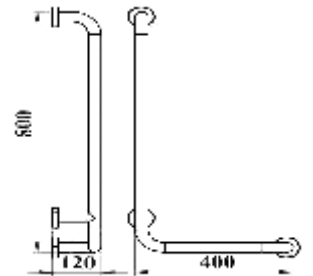

Tutunma Barı / L Tipi Beyaz

L Shaped Grab Bar White

DKP • 499091 80x40x12cm 5

• 499091-1 80x40x12cm 5