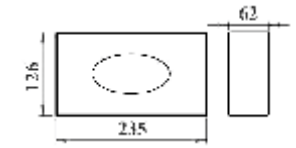

304K • 224300 12,6x23,5x6,2 cm 15

Kağıt Mendil Verici
Tissue Dispenser