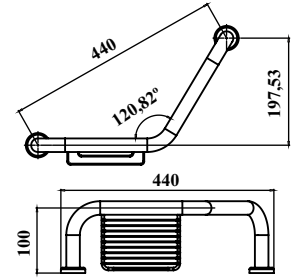

Açılı Tutunma Barı Beyaz / Angled Grab Bar White

DKP	•499058	Ø 32	32x32x11cm	20
-----	---------	------	------------	----

Açılı Süngerlikli Tutunma Barı
Angled Grab Bar with Sponge
Holder

304K	•134300	Ø 19	22x22x11cm	20
	•133300	Ø 25	23x23x11cm	30