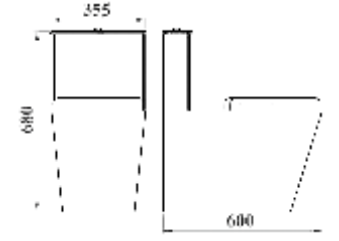

Paslanmaz Klozetler

Stainless Steel Toilets

Paslanmaz Klozet / Rezervuarlı
Stainless Steel Toilet / Reservoir

304K • 826300 H: 68cm W: 35x60cm

1

Paslanmaz Klozet
Stainless Steel Toilet

304K • 827300 H: 38,5cm W: 35,5x60cm