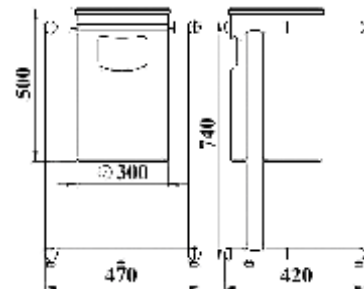

Garden Dustbin 35 Lt.

304K •812300 30x50cm / 48x115cm

DKP •812400 30x50cm / 48x115cm

1

1

Dış Mekan Çöp Kovaları Outdoor Dustbins

Bahçe Çöp Kovası 35 Lt.
Garden Dustbin 35 Lt.

304K	•810300	30x50cm / 42x47x75cm	1
DKP	•810400	30x50cm / 42x47x75cm	1