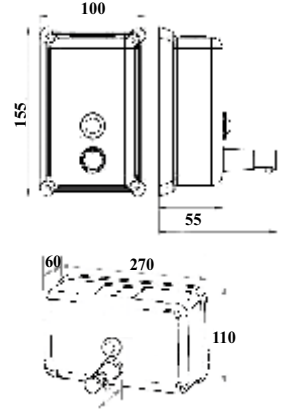

Köpük Verici / Foam Dispenser

304K	•302301	1000 ml 12x7x20cm	12