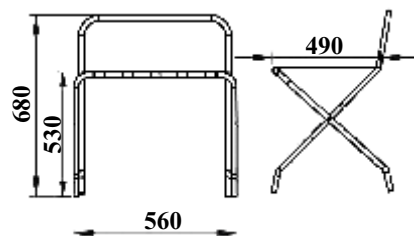

Valizlik / Destekli

Luggage Rack with
Back Support

304K • 802300	68x49x56cm Ø19	1
DKP • 802301	68x49x56cm Ø19	1

Lüks Valizlik / Destekli

Luxury Luggage Rack with Back Support

304K • 802302	68x49x56cm Ø25	1
DKP • 802303	68x49x56cm Ø25	1