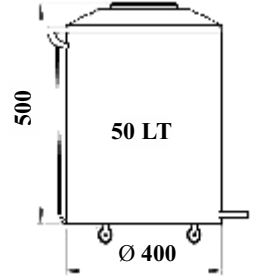

Bombe Kapaklı Çöp Kovası

Camber Lid Dustbin

430K	Model	Height	Diameter	Quantity
	•572400	H: 67cm	Ø 30cm	4
	•573400	H: 78cm	Ø 35cm (Battal Boy)	4

Düz Kapaklı Çöp Kovası

Plain Lid Dustbin

430K	Model	Height	Diameter	Quantity
	•574400	H: 60cm	Ø 30cm	4
	•575400	H: 70cm	Ø 35cm (Battal Boy)	4