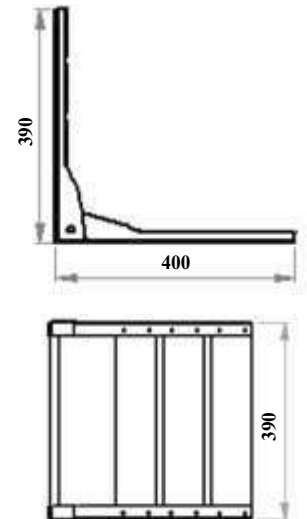

Yeni Ürünler

New Safety Products

304K • 141310 82x80,5cm 10

Hareketli Tutunma Barı
Fold-up Grab Bar

304K • 141317 75x24x11 cm 70

Sabit Tutunma Barı
Fixed Grab Bar

304K • 139307 75x23x11 cm 70

Tutunma Barı
Grab Bar Easy Grip

304K • 020300 11x30 cm 70
• 021300 11x40 cm 70
• 022300 11x50 cm 70
• 023300 11x60 cm 70

304K • 147311 40x39x39 cm 70