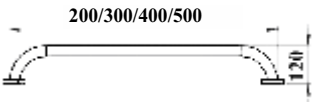

20

Küvet Küvet Tutamağı Ø 20
Grab Bar / Brass

Pirinç •923100 12x20 cm
•923200 12x30 cm
•923300 12x40 cm
•923400 12x50 cm

50
30
30
20

Açılı Küvet Küvet Tutamağı
Angled Grab Bar / Brass

Pirinç •923500 12x35 cm
•923600 12x45 cm