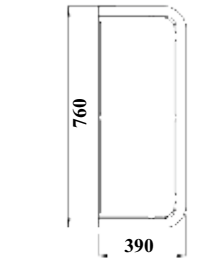

304K • 829301 39x76cm

1

Paslanmaz Çelik Ayna
Stainless Steel Mirror