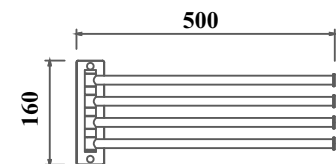

304K • 786300 50x16cm Dörtlü / Quartet

20

• 787300 50x13cm Üçlü / Triple

20

• 788300 50x10cm İkili / Double

20