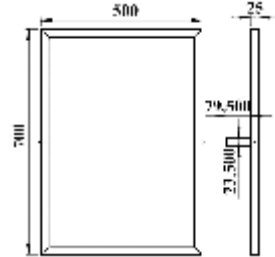

Hareketli Aynalar

Safety Mirrors

INTERNATIONAL
OTELSAN safety

Otelsan Buklet Malzemeleri Otel Ekipmanları ve Mimarlık Hizmetleri A.Ş.

“ Daha güvenli ”

Special covering is applied on to the mirror to stop the mirror shattering around when it breaks.

Özel kaplamalı olan bu modelimiz kırıldığında dağılmaz.

304K•150302 H: 70cm W: 50cm

4

Buhar Tutmayan Engelli Aynası
Steam Free Disabled Mirror

304K•150344 H: 70cm W: 50cm

4

Engelli Ayna
Disabled Mirror

304K•150300 H: 70cm W: 50cm

4

Engelli Ayna Kulplu
Disabled Mirror with Handle

304K•151300 H: 70cm W: 50cm

4