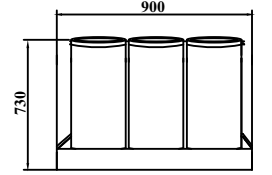

Gerİ Dönüşüm Kovaları Kasalı Recycle Bins With Case

DKP	•818407	94x73cm	Üçlü/Triple		1