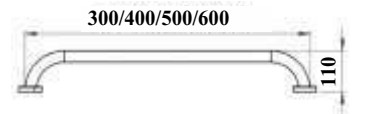

Tutunma Barı Beyaz / Grab Bar White Ø 32

DKP	•499050	11x30 cm	30
	•499051	11x40 cm	30
	•499052	11x50 cm	20
	•499053	11x60 cm	20

Tutunma Barı / Grab Bar Ø 35

304K	•125300	11x30 cm	30
	•126300	11x40 cm	30
	•127300	11x50 cm	20
	•128300	11x60 cm	20

Tutunma Barı / Grab Bar Ø 38

304K	•128301	11x30 cm	20
	•128302	11x40 cm	20
	•128303	11x50 cm	10
	•128304	11x60 cm	10

Tutunma Barları

Safety Grab Bars

Açılı Tutunma Barı /
Angled Grab Bar

FIYAT / PRICE

304K	•131300	Ø 19	22x22x8cm	30
	•130300	Ø 25	23x23x9cm	20
	•129300	Ø 32	32x32x11cm	12