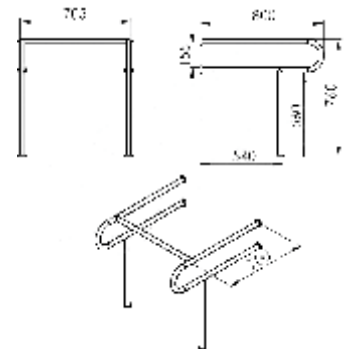

• 499091-1 80x40x12cm 5

Engelli Lavabosu Bari

Disabled Sink Bar

304K • 146300 76x70x80cm 1

Duş Oturakları

Showers Seats

Duş Oturağı / Ahşap
Shower Seat Fold-Up / Wood

304K • 147300 42x40x41cm