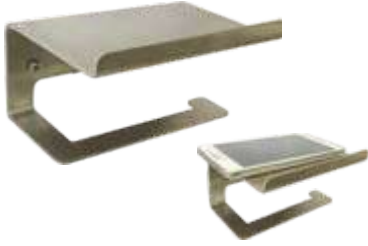

Kağıtlıklar

Paper Dispensers