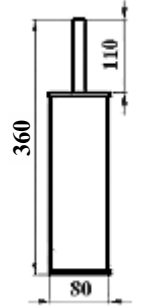

Klozet Fırçası / Kare

Luxury Toilet Brush Square

304K	• 373300	H: 36x8x8cm	15