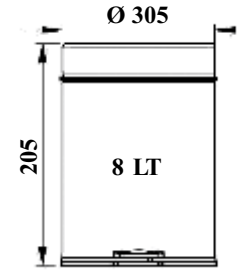

Çöp Kovaları

Dustbins

Pratik Kapak Çöp Kovası

Easy Swing Dustbin

430K	•495401	5 L	H: 25cm	Ø 21cm	8
	•495400	8 L	H: 30,5cm	Ø 20,5cm	8
	•496400	11 L	H: 38cm	Ø 20,5cm	6
	•497400	16 L	H: 38cm	Ø 24,5cm	6
	•498400	20 L	H: 46,5cm	Ø 24,5cm	6
	•499400	27 L	H: 64,5cm	Ø 24,5cm	6
	•500400	32 L	H: 46,5cm	Ø 31,5cm	4
	•501400	45 L	H: 64,5cm	Ø 31,5cm	4

Çemberli Çöp Kovası

Dustbin With Circle Lid

430K	•502401	5 L	H: 25cm	Ø 21cm	8
	•502400	8 L	H: 30,5cm	Ø 20,5cm	8
	•503400	11 L	H: 38cm	Ø 20,5cm	6
	•504400	16 L	H: 38cm	Ø 24,5cm	6
	•505400	20 L	H: 46,5cm	Ø 24,5cm	6
	•506400	27 L	H: 64,5cm	Ø 24,5cm	6
	•507400	32 L	H: 46,5cm	Ø 31,5cm	4
	•508400	45 L	H: 64,5cm	Ø 31,5cm	4

Yanmaz Çöp Kovası

Fireproof Dustbin

430K	•576400	8 L	H: 25cm	Ø20,5cm	8
	•577400	13 L	H: 33,5cm	Ø20,5cm	6
	•578400	18 L	H: 42cm	Ø20,5cm	6

Paslanmaz Banyo Seti 4'lü

Stainless Steel Bathroom Set 4 pcs

430K	•403400	3 L Çöp Kovası / 3 L Dustbin	1
		Mikro Klozet Fırçası / Toilet Brush	
		Set Üstü Sabunluk / Countertop Soap Dispenser	
		Dis Fırçalık / Toothbrush Holder	

Diş Fırçalık

Toothbrush Holder

•307300	H: 11cm Ø 7cm	20

Paslanmaz Banyo Seti 2'li

Stainless Steel Bathroom Set 2 pcs

430K	•404400	3 L Çöp Kovası / 3 L Dustbin	1
		Mikro Fırçalık / Micro Toilet Brush