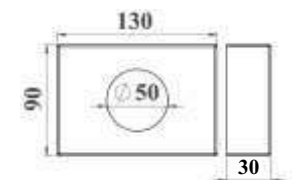

304K • 225300 9x13x3,5 cm 15

• 225302 9,5x13,6x3,2 cm 15