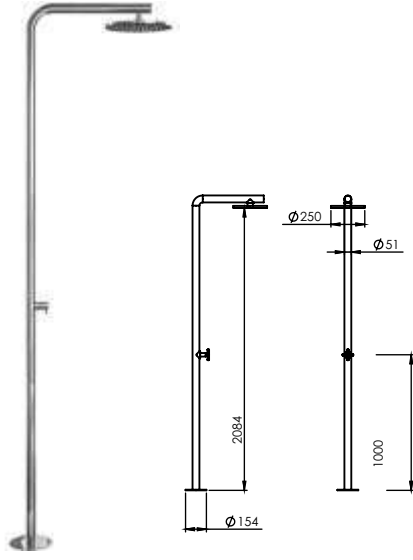

Sahil / Havuz Duşları

Outdoor Showers

Nova

304K • 898300 Mix Batarya
Mix Tap

1