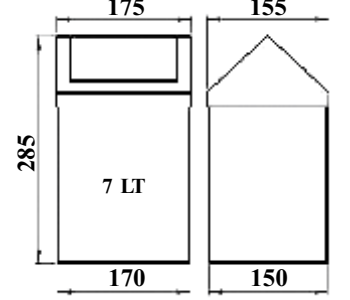

Ofis Tipi Çöp Kovası / Fileli

Office Type Dustbin / Mesh

Model	Height	Diameter	Quantity
•479420	H: 28cm	Ø 24cm	30

Çöp Kovaları

Dustbins

Sallanır Kapak Çöp Kovası

Swinging Lid Dustbin

304K	•532300	7 L W: 15x17cm H: 28,5cm	1
	•533300	11 L W: 18x20cm H: 39cm	1
	•534300	16 L W: 18x20cm H: 50cm	1
	•535300	25 L W: 24x28cm H: 48cm	1
	•536300	36 L W: 24x28cm H: 63,5cm	1
	•537300	45 L W: 30x35cm H: 55,5cm	1
	•538300	54 L W: 30x35cm H: 61,5cm	1
	•539300	80 L W: 30x35cm H: 89,5cm	1
430K	•540400	7 L W: 15x17cm H: 28,5cm	1
	•541400	11 L W: 18x20cm H: 39cm	1
	•542400	16 L W: 18x20cm H: 50cm	1
	•543400	25 L W: 24x28cm H: 48cm	1
	•544400	36 L W: 24x28cm H: 63,5cm	1
	•545400	45 L W: 30x35cm H: 55,5cm	1
	•546400	54 L W: 30x35cm H: 61,5cm	1
	•547400	80 L W: 30x35cm H: 89,5cm	1