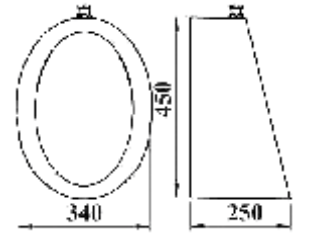

1

Paslanmaz Klozet Duvara Montaj
Stainless Steel Wall Mounted Toilet

304K • 828300 H: 37cm W: 35x56cm

1

Paslanmaz Pisivuar
Stainless Steel Urinal

304K • 829300 H: 45cm W: 34x25cm

1

Paslanmaz Klozet / Lavabo
Stainless Steel Toilet / Sink