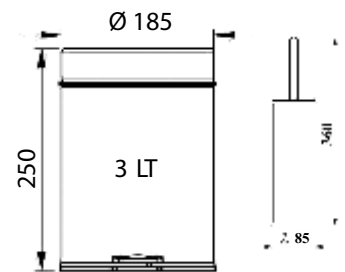

Pedallı Çöp Kovası / Kırmızı - Pedal Bin / Red

Klozet Fırçası / Kırmızı - Toilet Brush / Red

430K	•409404	3 L	H: 25cm	Ø 18,5cm	8
	•410404	5 L	H: 28cm	Ø 20,5cm	8
	•412404	12 L	H: 35,5cm	Ø 24,5cm	6
	•402404	Fırça/Brush	H: 36cm	Ø 8,5cm	20

•585400 5Lt Çöp Kovası ve Fırça Seti

5Lt Pedal Bin & Toilet Brush Set