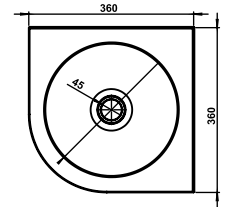

304K • 833302 36,6x36x15,5cm

1

Paslanmaz Duş Teknesi
Stainless Steel Shower Basin