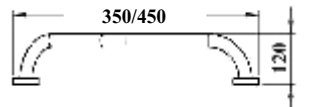

Pirinç •923500 12x35 cm
•923600 12x45 cm

20
20

Açılı Küvet Küvet Tutamağı / Süngerlikli
Angled Grab Bar With
Sponge Holder / Brass