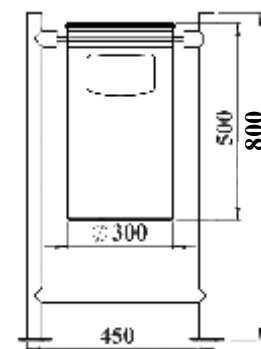

Bahçe Çöp Kovası 35 Lt.
Garden Dustbin 35 Lt.

304K	•816300	30x50cm / 45x110cm	1
DKP	•816400	30x50cm / 45x110cm	1