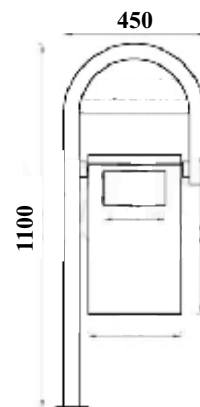

Dış Mekan Çöp Kovaları Outdoor Dustbins

Bahçe Çöp Kovası 35 Lt.
Garden Dustbin 35 Lt.

304K	•810300	30x50cm / 42x47x75cm	1
DKP	•810400	30x50cm / 42x47x75cm	1

Bahçe Çöp Kovası 35 Lt.
Garden Dustbin 35 Lt.

304K	•817300	30x50cm / 48x80cm	1
DKP	•817400	30x50cm / 48x80cm	1

Bahçe Çöp Kovası 35 Lt.
Garden Dustbin 35 Lt.

304K	•811300	30x50cm / 45x80cm	1
DKP	•811400	30x50cm / 45x80cm	1

Bahçe Çöp Kovası 35 Lt.
Garden Dustbin 35 Lt.

304K	•816300	30x50cm / 45x110cm	1
DKP	•816400	30x50cm / 45x110cm	1