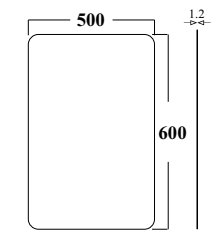

304K • 829302 60x40

• 829303 60x50

• 829304 28,5x44

1

1

1

Paslanmaz Etajer
Stainless Steel Shelf

304K • 895101-1 48x15x2 cm