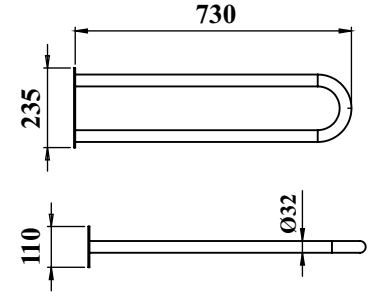

304K • 139300 73x23,5x11 cm

10

Tutunma Barı Beyaz / Fixed Grab Bar White

DKP • 499070 73x23,5x11 cm

10

Tutunma Barı Mafsallı
Fold-up Grab Bar