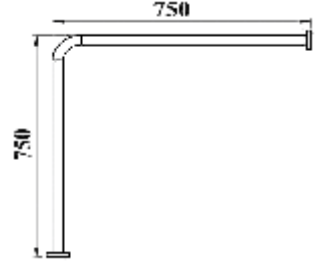

Tutunma Barı Yerden-Duvara Beyaz

Wall to Floor Grab Bar White

DKP • 499061 75x75 cm 13

Tutunma Barı Yerden-Duvara Baston Ayak

Wall to Floor Grab Bar Cane Foot

304K • 143300 75x75cm Baston 30cm 13

Tutunma Barı Yerden-Duvara Döner Ayak

Wall to Floor Grab Bar Swivel Foot

304K • 144300 75x75cm Baston 30cm 13

Tutunma Barı Yerden-Duvara Baston Ayak Beyaz

Wall to Floor Grab Bar Cane Foot White

DKP • 499063 75x75cm Baston 30cm 13

Tutunma Barı Yerden-Duvara Döner Ayak Beyaz

Wall to Floor Grab Bar Swivel Foot White

DKP • 499083 75x75cm Baston 30cm 13