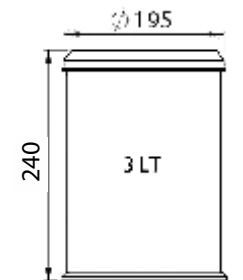

Çemberli Çöp Kovası

Dustbin with Round Lid

304K	•462300	3 L H: 24cm Ø 19,5cm	8
	•463300	5 L H: 27cm Ø 21,5cm	8
	•464300	8 L H: 34,5cm Ø 20,5cm	6
	•465300	12 L H: 34,5cm Ø 24,5cm	6
430K	•466400	3 L H: 24cm Ø 19,5cm	8
	•467400	5 L H: 27cm Ø 21,5cm	8
	•468400	8 L H: 34,5cm Ø 20,5cm	6
	•469400	12 L H: 34,5cm Ø 24,5cm	6
	•470400	16 L H: 42,5cm Ø 24,5cm	4