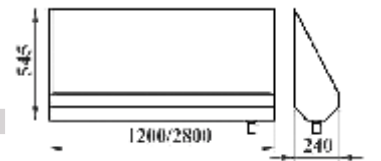

Paslanmaz Klozetler

Stainless Steel Toilets

304K • 826300 H: 68cm W: 35x60cm

1

304K • 827300 H: 38,5cm W: 35,5x60cm

1

304K • 828300 H: 37cm W: 35x56cm

1

304K • 829300 H: 45cm W: 34x25cm

1

304K • 830300 H: 1,20cm W: 41x91cm

1

304K • 831300 60x65x17cm

1

304K • 832300 H: 54,5cm W: 120x280x24cm

1