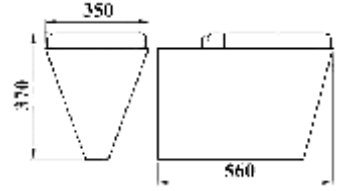

1

Paslanmaz Klozet Duvara Montaj
Stainless Steel Wall Mounted Toilet

304K • 828300 H: 37cm W: 35x56cm

1

Paslanmaz Pisivuar
Stainless Steel Urinal

304K • 829300 H: 45cm W: 34x25cm

1

Paslanmaz Klozet / Lavabo
Stainless Steel Toilet / Sink