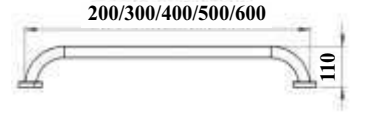

304K • 147311 40x39x39 cm 70

Tutunma Barları

Safety Grab Bars

Tutunma Barı / Grab Bar Ø 19

304K	•100300	11x20 cm	70
	•101300	11x30 cm	50
	•102300	11x40 cm	50
	•103300	11x50 cm	30
	•104300	11x60 cm	30

Tutunma Barı / Grab Bar Ø 25

304K	•110300	11x20 cm	50
	•111300	11x30 cm	30
	•112300	11x40 cm	30
	•113300	11x50 cm	20
	•114300	11x60 cm	20

Tutunma Barı / Grab Bar Ø 32

304K	•120300	11x30 cm	30
	•121300	11x40 cm	30
	•122300	11x50 cm	20
	•123300	11x60 cm	20