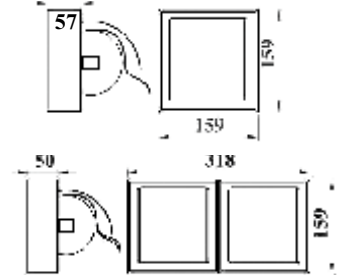

Sıva Üstü Kağıtlık

Toilet Roll Holder Non-recessed

304K	•214300	16x16 cm Tekli/Single	30
430K	•215400	16x16 cm Tekli/Single	30
304K	•216300	32x16 cm Çiftli/Double	15
430K	•217400	32x16 cm Çiftli/Double	15