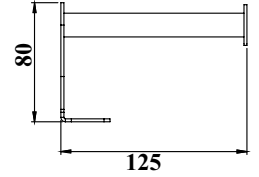

304K • 222306 12,5x11x8 cm 30

Tekli Kağıtlık / Toilet Roll Holder