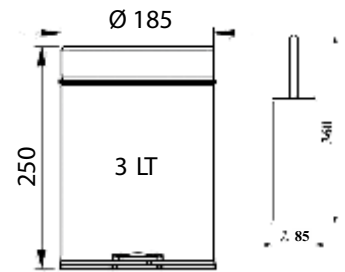

Pedallı Çöp Kovası / Pembe - Pedal Bin / Pink

Klozet Fırçası / Pembe - Toilet Brush / Pink

430K	•409406	3 L	H: 25cm	Ø 18,5cm	8
	•410406	5 L	H: 28cm	Ø 20,5cm	8
	•412406	12 L	H: 35,5cm	Ø 24,5cm	6
	•402406	Fırça/Brush	H: 36cm	Ø 8,5cm	20

•586400 5Lt Çöp Kovası ve Fırça Seti

5Lt Pedal Bin & Toilet Brush Set