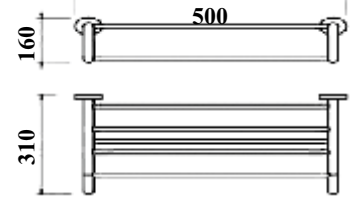

304K • 783300 27x50x19cm

20

Destekli Raf Havluluk
Towel Rack

304K • 784300 16x31x50cm

20

Kızaklı Raf Havluluk
Towel Rack Sliding

304K • 785301 22x52cm

20