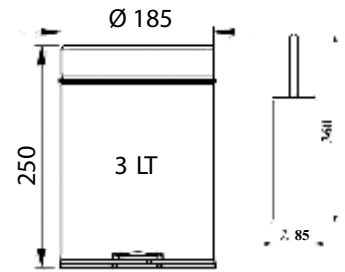

Pedallı Çöp Kovası / Gri - Pedal Bin / Gray

Klozet Fırçası / Gri - Toilet Brush / Gray

430K	•409403	3 L	H: 25cm	Ø 18,5cm	8
	•410403	5 L	H: 28cm	Ø 20,5cm	8
	•412403	12 L	H: 35,5cm	Ø 24,5cm	6
	•402403	Fırça/Brush	H: 36cm	Ø 8,5cm	20

•583400 5Lt Çöp Kovası ve Fırça Seti

5Lt Pedal Bin & Toilet Brush Set