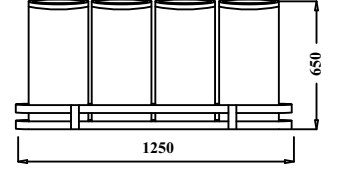

Gerİ Dönüşüm Kovaları Silindir Kasalı Recycle Bins With Case

304K	•818300	30x60 / 35x65x65	İkili/Double	80 Lt.	1
	•818301	30x60 / 35x95x65	Üçlü/Triple	120 Lt.	1
	•818302	30x60 / 35x125x65	Dörtlü/Quartet	160 Lt.	1
DKP	•818400	30x60 / 35x65x65	İkili/Double	80 Lt.	1
	•818401	30x60 / 35x95x65	Üçlü/Triple	120 Lt.	1
	•818402	30x60 / 35x125x65	Dörtlü/Quartet	160 Lt.	1