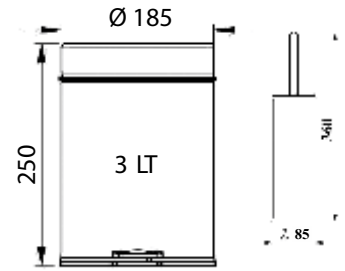

Pedallı Çöp Kovası / Beyaz - Pedal Bin / White

Klozet Fırçası / Beyaz - Toilet Brush / White

430K	•409402	3 L	H: 25cm	Ø 18,5cm	8
	•410402	5 L	H: 28cm	Ø 20,5cm	8
	•412402	12 L	H: 35,5cm	Ø 24,5cm	6
	•402402-1	Fırça/Brush	H: 36cm	Ø 8,5cm	20

•587400 5Lt Çöp Kovası ve Fırça Seti

5Lt Pedal Bin & Toilet Brush Set