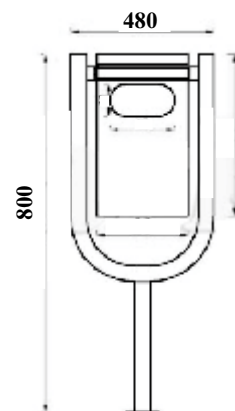

Bahçe Çöp Kovası 35 Lt.
Garden Dustbin 35 Lt.

304K	•811300	30x50cm / 45x80cm	1
DKP	•811400	30x50cm / 45x80cm	1