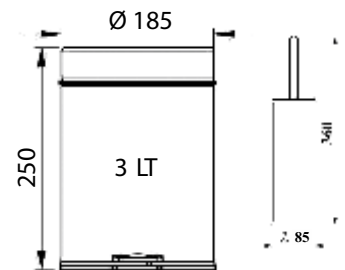

Pedallı Çöp Kovası / Turuncu - Pedal Bin / Orange

Klozet Fırçası / Turuncu - Toilet Brush / Orange

430K	•409405	3 L	H: 25cm	Ø 18,5cm	8
	•410405	5 L	H: 28cm	Ø 20,5cm	8
	•412405	12 L	H: 35,5cm	Ø 24,5cm	6
	•402405	Fırça/Brush	H: 36cm	Ø 8,5cm	20

•584400 5Lt Çöp Kovası ve Fırça Seti

5Lt Pedal Bin & Toilet Brush Set