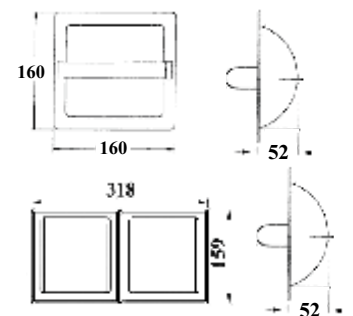

Sıva Altı Kağıtlık

Toilet Roll Holder Recessed

304K	•218300	16x16 cm Tekli/Single	30
430K	•219400	16x16 cm Tekli/Single	30
304K	•220300	32x16 cm Çiftli/Double	15
430K	•221400	32x16 cm Çiftli/Double	15