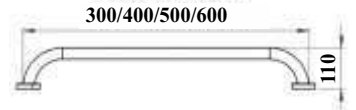

Sabit Tutunma Barı
Fixed Grab Bar

304K • 139307 75x23x11 cm 70

Tutunma Barı
Grab Bar Easy Grip

304K • 020300 11x30 cm 70
• 021300 11x40 cm 70
• 022300 11x50 cm 70
• 023300 11x60 cm 70

Katlanır Duş Oturağı / Ahşap
Fold-Up Shower Seat / Water Resistant Wood