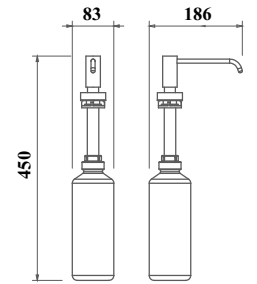

Ankastre Sıvı Sabunluk / 1Lt

Built-in Soap Dispenser 1Lt

Pirinç	•309300	H: 45cm Ø 8,3cm	15

Ankastre Sıvı Sabunluk / 1Lt
Built-in Soap Dispenser 1Lt

Pirinç	•310300	H: 55cm Ø 8,3cm	15