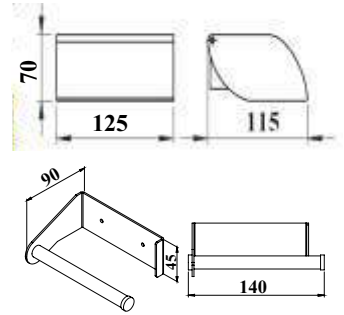

304K • 222300 7x12,5x11,5cm 30

Tekli Kağıtlık / Kapaksız
Toilet Roll Holder / No Flap

304K • 222301 9x14x4,5 cm 30

Ekonomik Tuvalet Kağıtlık
Toilet Roll Holder