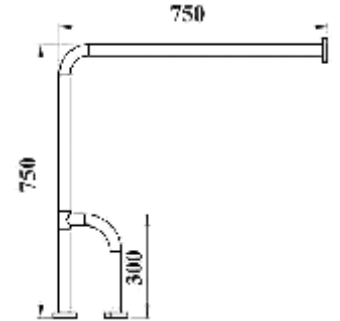

Tutunma Barları

Safety Grab Bars

Tutunma Barı Yerden-Duvara

Wall to Floor Grab Bar

304K • 142300 75x75 cm 13

Tutunma Barı Yerden-Duvara Beyaz

Wall to Floor Grab Bar White

DKP • 499061 75x75 cm 13

Tutunma Barı Yerden-Duvara Baston Ayak

Wall to Floor Grab Bar Cane Foot

304K • 143300 75x75cm Baston 30cm 13

Tutunma Barı Yerden-Duvara Döner Ayak

Wall to Floor Grab Bar Swivel Foot

304K • 144300 75x75cm Baston 30cm 13

Tutunma Barı Yerden-Duvara Baston Ayak Beyaz

Wall to Floor Grab Bar Cane Foot White

DKP • 499063 75x75cm Baston 30cm 13

Tutunma Barı Yerden-Duvara Döner Ayak Beyaz

Wall to Floor Grab Bar Swivel Foot White

DKP • 499083 75x75cm Baston 30cm 13

Tutunma Barı / L Tipi

L Shaped Grab Bar

304K • 145300 80x40x12cm 5

• 145307 80x40x12cm 5

Tutunma Barı / L Tipi Beyaz

L Shaped Grab Bar White

DKP • 499091 80x40x12cm 5

• 499091-1 80x40x12cm 5

Engelli Lavabosu Bari

Disabled Sink Bar

304K • 146300 76x70x80cm 1