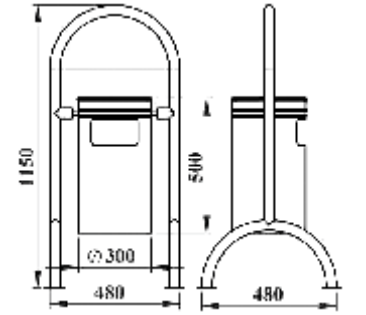

1

Bahçe Çöp Kovası 35 Lt.

Garden Dustbin 35 Lt.

304K •813300 30x50cm / 48x48x115cm

DKP •813400 30x50cm / 48x48x115cm

1

1

Bahçe Çöp Kovası 35 Lt.