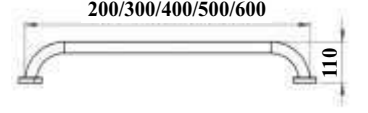

304K • 147311 40x39x39 cm 70

Tutunma Barları

Safety Grab Bars

Tutunma Barı / Grab Bar Ø 19

304K	•100300	11x20 cm	70
	•101300	11x30 cm	50
	•102300	11x40 cm	50
	•103300	11x50 cm	30
	•104300	11x60 cm	30

Tutunma Barı / Grab Bar Ø 25

304K	•110300	11x20 cm	50
	•111300	11x30 cm	30
	•112300	11x40 cm	30
	•113300	11x50 cm	20
	•114300	11x60 cm	20

Tutunma Barı / Grab Bar Ø 32

304K	•120300	11x30 cm	30
	•121300	11x40 cm	30
	•122300	11x50 cm	20
	•123300	11x60 cm	20