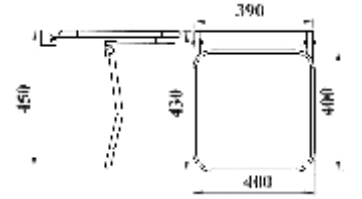

10

Duş Oturağı / Kompozit
Shower Seat Fold-Up / Composite

304K • 147303 42x40x41cm

10

Duş Oturağı / Plastik
Shower Seat
Fold-Up / Plastic

304K • 149300 45,5x44x42,5cm

5

Duş Oturağı / Plastik
Shower Seat
Fold-Up / Plastic