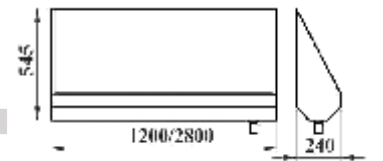

Paslanmaz Klozetler

Stainless Steel Toilets

304K • 826300 H: 68cm W: 35x60cm

1

304K • 827300 H: 38,5cm W: 35,5x60cm

1

304K • 828300 H: 37cm W: 35x56cm

1

304K • 829300 H: 45cm W: 34x25cm

1

304K • 830300 H: 1,20cm W: 41x91cm

1

304K • 831300 60x65x17cm

1

304K • 832300 H: 54,5cm W: 120x280x24cm

1