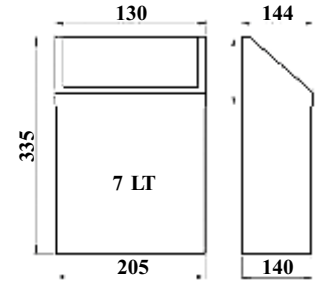

Yaylı Kapak Çöp Kovası

Spring-loaded Lid Dustbin

304K	•548300	7 L 14x20,5x33,5cm	1
	•549300	11 L 15,5x24,5x43cm	1
430K	•550400	7 L 14x20,5x33,5cm	1
	•551400	11 L 15,5x24,5x43cm	1