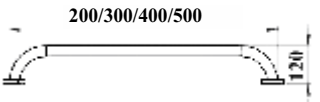

20

Küvet Tutamağı Ø 20
Grab Bar / Brass

Pirinç •923100 12x20 cm
•923200 12x30 cm
•923300 12x40 cm
•923400 12x50 cm

50
30
30
20

Açılı Küvet Tutamağı
Angled Grab Bar / Brass

Pirinç •923500 12x35 cm
•923600 12x45 cm