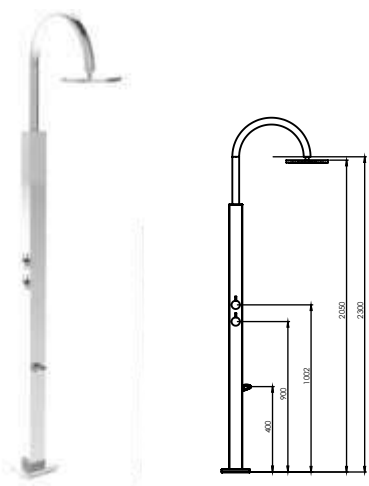

Artes

304K • 894300	Zaman Ayarlı Duş Sistemi Push Tap Shower	1
• 894301	Zaman Ayarlı + Ayak Yıkamalı Push Tap Shower + Feet Wash	1
• 894302	Mix Bataryalı Duş Sistemi Mix Tap Shower	1
• 894303	Mix Bataryalı + Ayak Yıkamalı Mix Tap Shower + Feet Wash	1
• 894304	Mix Bataryalı Sıcak-Soğuk Mix Tap Shower Hot and Cold	1