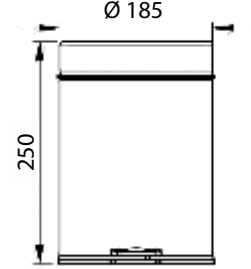

Pedallı Çöp Kovası / Yavaş Kapanır

Pedal Bin / Soft Close

304K	•483300	3 L	H: 24cm	Ø 18,5cm	8
	•484300	5 L	H: 26,5cm	Ø 21cm	8
	•485300	8 L	H: 35cm	Ø 21cm	6
	•486300	12 L	H: 35cm	Ø 25cm	6
430K	•487400	3 L	H: 24cm	Ø 18,5cm	8
	•488400	5 L	H: 26,5cm	Ø 21cm	8
	•489400	8 L	H: 35cm	Ø 21cm	6
	•490400	12 L	H: 35cm	Ø 25cm	6
	•491400	16 L	H: 43cm	Ø 25cm	4
	•492400	20 L	H: 35,5cm	Ø 31,5cm	4
	•493400	30 L	H: 44,5cm	Ø 31,5cm	4
	•494400	40 L	H: 62,5cm	Ø 31,5cm	4