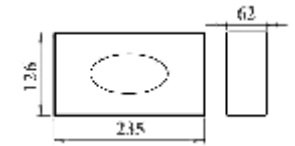

304K • 224300 12,6x23,5x6,2 cm 15

Kağıt Mendil Verici
Tissue Dispenser