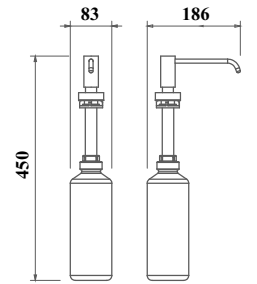

Ankastre Sıvı Sabunluk / 1Lt

Built-in Soap Dispenser 1Lt

Pirinç	•309300	H: 45cm Ø 8,3cm	15

Ankastre Sıvı Sabunluk / 1Lt
Built-in Soap Dispenser 1Lt

Pirinç	•310300	H: 55cm Ø 8,3cm	15