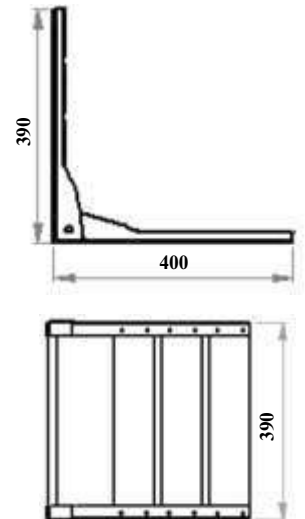

Yeni Ürünler

New Safety Products

304K • 141310 82x80,5cm 10

Hareketli Tutunma Bari
Fold-up Grab Bar

304K • 141317 75x24x11 cm 70

Sabit Tutunma Bari
Fixed Grab Bar

304K • 139307 75x23x11 cm 70

Tutunma Bari
Grab Bar Easy Grip

304K • 020300 11x30 cm 70
• 021300 11x40 cm 70
• 022300 11x50 cm 70
• 023300 11x60 cm 70

304K • 147311 40x39x39 cm 70