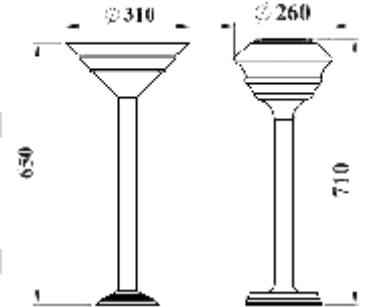

Şampanya Küllük
Champagne Ashtray

430K • **767400** H: 65cm Ø 31cm

4

Lobi Küllük / Lobby Ashtray

430K • **768400** H: 71cm Ø 26cm

4