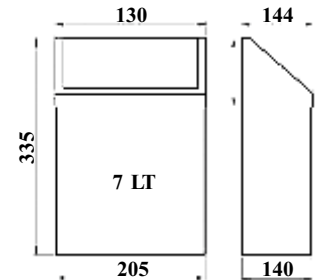

Açık Çatı Kapak Çöp Kovası / Askılı

Open Cover Dustbin / Wall Mounted

304K	•562300	7 L 14x20,5x33,5cm	1
	•563300	11 L 15,5x24,5x43cm	1
	•564300	25 L 24x28x48,5cm	1
	•565300	36 L 24x28x64,5cm	1
	•566300	45 L 30x35x55,5cm	1
430K	•567400	7 L 14x20,5x33,5cm	1
	•568400	11 L 15,5x24,5x43cm	1
	•569400	25 L 24x28x48,5cm	1
	•570400	36 L 24x28x64,5cm	1
	•571400	45 L 30x35x55,5cm	1