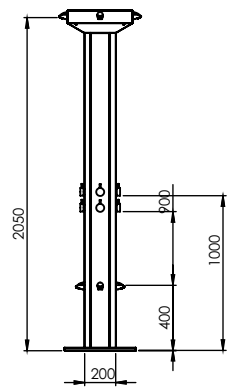

Galaxy

304K • 889300	2'li Zaman Ayarlı Double Push Tap	1
• 889301	2'li Zam. Ayarlı + 2 Ayak Yıkam. Double Push Tap + Double Feet Wash	1
• 889302	2'li Mix Bataryalı Double Mix Tap	1
• 889303	2'li Mix Bataryalı + 2'li Ayak Yıkam. Double Mix Tap + Double Feet Wash	1
• 889304	2'li Mix Bataryalı Sıcak Soğuk Double Mix Tap Hot and Cold	1
• 889305	4'lü Zaman Ayarlı Four Push Tap	1
• 889306	4'lü Zaman Ayarlı + 4'lü Ayak Yıkam. Four Push Tap + Four Feet Wash	1
• 889307	4'lü Mix Bataryalı Four Mix Tap	1
• 889308	4'lü Mix Bataryalı + 4'lü Ayak Yıkam. Four Mix Tap + Four Feet Wash	1
• 889309	4'lü Mix Bataryalı Sıcak-Soğuk Four Mix Tap Hot and Cold	1