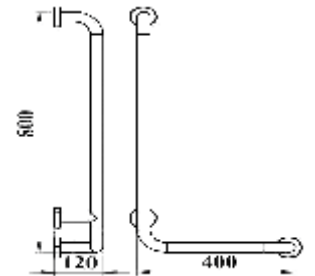

Tutunma Barları

Safety Grab Bars

Tutunma Barı Yerden-Duvara

Wall to Floor Grab Bar

304K • 142300 75x75 cm 13

Tutunma Barı Yerden-Duvara Beyaz

Wall to Floor Grab Bar White

DKP • 499061 75x75 cm 13

Tutunma Barı Yerden-Duvara Baston Ayak

Wall to Floor Grab Bar Cane Foot

304K • 143300 75x75cm Baston 30cm 13

Tutunma Barı Yerden-Duvara Döner Ayak

Wall to Floor Grab Bar Swivel Foot

304K • 144300 75x75cm Baston 30cm 13

Tutunma Barı Yerden-Duvara Baston Ayak Beyaz

Wall to Floor Grab Bar Cane Foot White

DKP • 499063 75x75cm Baston 30cm 13

Tutunma Barı Yerden-Duvara Döner Ayak Beyaz

Wall to Floor Grab Bar Swivel Foot White

DKP • 499083 75x75cm Baston 30cm 13

Tutunma Barı / L Tipi

L Shaped Grab Bar

304K • 145300 80x40x12cm 5

Sağ / Right

• 145307 80x40x12cm 5

Sol / Left

Tutunma Barı / L Tipi Beyaz

L Shaped Grab Bar White

DKP • 499091 80x40x12cm 5

Sağ / Right

• 499091-1 80x40x12cm 5

Sol / Left

Engelli Lavabosu Bari

Disabled Sink Bar

304K • 146300 76x70x80cm 1