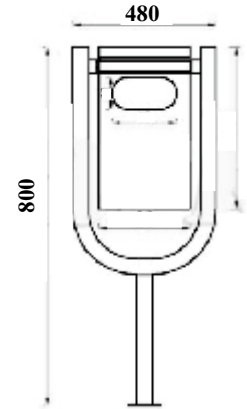

Bahçe Çöp Kovası 35 Lt.
Garden Dustbin 35 Lt.

304K • 811300	30x50cm / 45x80cm	1
DKP • 811400	30x50cm / 45x80cm	1