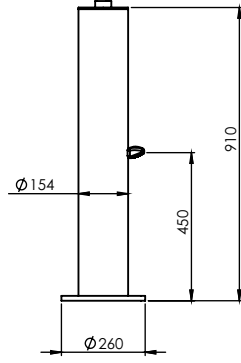

Sahil / Havuz Duşları Outdoor Showers

Serra

304K • 888300	Yıkama/Zaman Ayarlı Feet Wash Push Tap	1
• 888301	Yıkama/Mix Bataryalı Feet Wash Push Tap	1