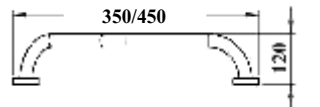

Pirinç •923500 12x35 cm
•923600 12x45 cm

20
20

Açılı Küvet Tutamağı / Süngerlikli
Angled Grab Bar With
Sponge Holder / Brass