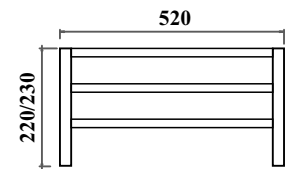

304K • 783300 27x50x19cm

20

Destekli Raf Havluluk
Towel Rack

304K • 784300 16x31x50cm

20

Kızaklı Raf Havluluk
Towel Rack Sliding

304K • 785301 22x52cm

20