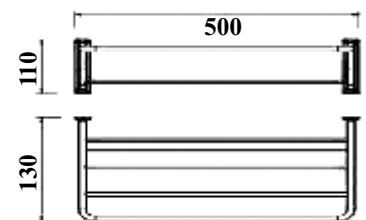

304K • 785300 13x50x11cm

10

Döner Havluluk
Towel Rail Swivel