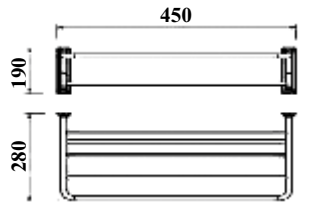

Pirinç •918300 45x28x19cm

20

Küvet Tutamağı Ø 20
Grab Bar / Brass