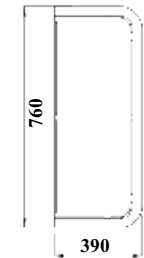

304K • 829301 39x76cm

1

Paslanmaz Çelik Ayna
Stainless Steel Mirror