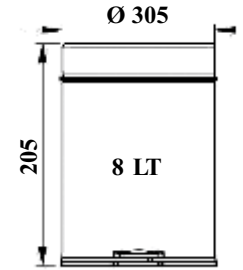

Çöp Kovaları

Dustbins

Pratik Kapak Çöp Kovası

Easy Swing Dustbin

430K	•495401	5 L	H: 25cm	Ø 21cm	8
	•495400	8 L	H: 30,5cm	Ø 20,5cm	8
	•496400	11 L	H: 38cm	Ø 20,5cm	6
	•497400	16 L	H: 38cm	Ø 24,5cm	6
	•498400	20 L	H: 46,5cm	Ø 24,5cm	6
	•499400	27 L	H: 64,5cm	Ø 24,5cm	6
	•500400	32 L	H: 46,5cm	Ø 31,5cm	4
	•501400	45 L	H: 64,5cm	Ø 31,5cm	4

Çemberli Çöp Kovası

Dustbin With Circle Lid

430K	•502401	5 L	H: 25cm	Ø 21cm	8
	•502400	8 L	H: 30,5cm	Ø 20,5cm	8
	•503400	11 L	H: 38cm	Ø 20,5cm	6
	•504400	16 L	H: 38cm	Ø 24,5cm	6
	•505400	20 L	H: 46,5cm	Ø 24,5cm	6
	•506400	27 L	H: 64,5cm	Ø 24,5cm	6
	•507400	32 L	H: 46,5cm	Ø 31,5cm	4
	•508400	45 L	H: 64,5cm	Ø 31,5cm	4

Yanmaz Çöp Kovası

Fireproof Dustbin

430K	•576400	8 L	H: 25cm	Ø 20,5cm	8
	•577400	13 L	H: 33,5cm	Ø 20,5cm	6
	•578400	18 L	H: 42cm	Ø 20,5cm	6

Paslanmaz Banyo Seti 4'lü

Stainless Steel Bathroom Set 4 pcs

430K	•403400	3 L Çöp Kovası / 3 L Dustbin	1
		Mikro Klozet Fırçası / Toilet Brush	
		Set Üstü Sabunluk / Countertop Soap Dispenser	
		Dis Fırçalık / Toothbrush Holder	

Diş Fırçalık

Toothbrush Holder

•307300	H: 11cm	Ø 7cm	20

Paslanmaz Banyo Seti 2'li

Stainless Steel Bathroom Set 2 pcs

430K	•404400	3 L Çöp Kovası / 3 L Dustbin	1
		Mikro Fırçalık / Micro Toilet Brush