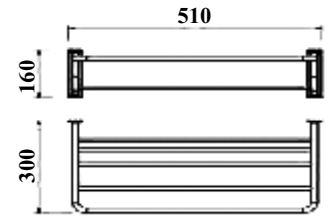

20

Raf Havluluk / Towel Rack

304K • 782300 16x31x50cm

20

Lamalı Raf Havluluk
Towel Rack

304K • 782301 16x30x51cm

20

Destekli Raf Havluluk
Towel Rack