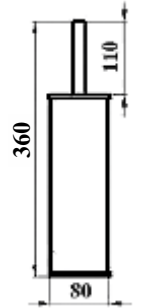

Klozet Fırçası / Kare

Luxury Toilet Brush Square

304K	• 373300	H: 36x8x8cm	15