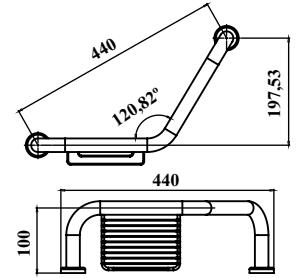

Açılı Tutunma Barı Beyaz / Angled Grab Bar White

DKP	•499058	Ø 32	32x32x11cm	20
-----	---------	------	------------	----

Açılı Süngerlikli Tutunma Barı
Angled Grab Bar with Sponge
Holder

304K	•134300	Ø 19	22x22x11cm	20
	•133300	Ø 25	23x23x11cm	30