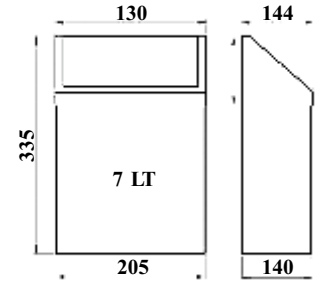

Open Cover Dustbin

304K	•552300	7 L 14x20,5x33,5cm	1
	•553300	11 L 15,5x24,5x43cm	1
	•554300	25 L 24x28x48,5cm	1
	•555300	36 L 24x28x64,5cm	1
	•556300	45 L 30x35x55,5cm	1
430K	•557400	7 L 14x20,5x33,5cm	1
	•558400	11 L 15,5x24,5x43cm	1
	•559400	25 L 24x28x48,5cm	1
	•560400	36 L 24x28x64,5cm	1
	•561400	45 L 30x35x55,5cm	1