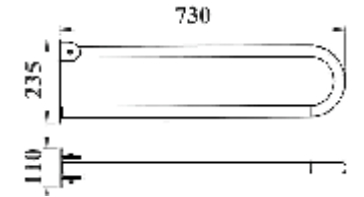

DKP • 499070 73x23,5x11 cm

10

Tutunma Barı Mafsallı
Fold-up Grab Bar

304K • 140300 73x23,5x11 cm

10

Tutunma Barı Mafsallı Beyaz
Fold-up Grab Bar White

DKP • 499059 73x23,5x11 cm

10