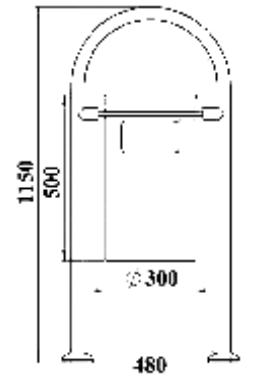

Garden Dustbin 35 Lt.

304K •812300 30x50cm / 48x115cm

DKP •812400 30x50cm / 48x115cm

1

1

Dış Mekan Çöp Kovaları Outdoor Dustbins

Bahçe Çöp Kovası 35 Lt.
Garden Dustbin 35 Lt.

304K • 810300	30x50cm / 42x47x75cm	1
DKP • 810400	30x50cm / 42x47x75cm	1