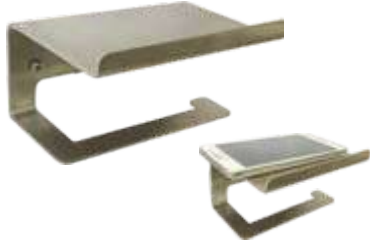

Kağıtlıklar

Paper Dispensers