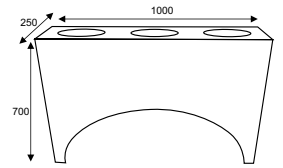

Gerİ Dönüşüm Kovaları Recycle Bins Open Cover Lid

304K	•818332	50x25x70	İkili / Double	64 Lt.	1
	•818333	75x25x70	Üçlü / Triple	96 Lt.	1
	•818334	100x25x70	Dörtlü / Quartet	128 Lt.	1
DKP	•818432	50x25x70	İkili / Double	64 Lt.	1
	•818433	75x25x70	Üçlü / Triple	96 Lt.	1
	•818434	100x25x70	Dörtlü / Quartet	128 Lt.	1