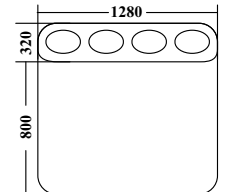

Gerİ Dönüşüm Kovaları Recycle Bins

304K	•818318	40 Lx2/32x64x80	İkili/Double	80 Lt.	1
	•818319	40 Lx3/32x96x80	Üçlü/Triple	120 Lt.	1
	•818320	40 Lx4/32x128x80	Dörtlü/Quartet	160 Lt.	1
DKP	•818421	40 Lx2/32x64x80	İkili/Double	80 Lt.	1
	•818422	40 Lx3/32x96x80	Üçlü/Triple	120 Lt.	1
	•818423	40 Lx4/32x128x80	Dörtlü/Quartet	160 Lt.	1