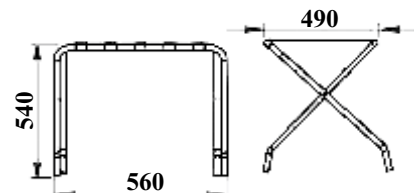

Valizlikler

Luggage Racks

Valizlik / Luggage Rack

304K • 801300	54x49x56cm Ø19	1
DKP • 801301	54x49x56cm Ø19	1

Lüks Valizlik / Luxury Luggage Rack

304K • 801302	54x49x56cm Ø25	1
DKP • 801303	54x49x56cm Ø25	1