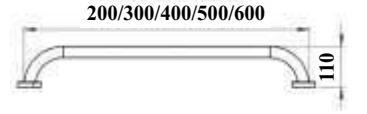

304K • 147311 40x39x39 cm 70

Tutunma Barları

Safety Grab Bars

Tutunma Barı / Grab Bar Ø 19

304K	•100300	11x20 cm	70
	•101300	11x30 cm	50
	•102300	11x40 cm	50
	•103300	11x50 cm	30
	•104300	11x60 cm	30

Tutunma Barı / Grab Bar Ø 25

304K	•110300	11x20 cm	50
	•111300	11x30 cm	30
	•112300	11x40 cm	30
	•113300	11x50 cm	20
	•114300	11x60 cm	20

Tutunma Barı / Grab Bar Ø 32

304K	•120300	11x30 cm	30
	•121300	11x40 cm	30
	•122300	11x50 cm	20
	•123300	11x60 cm	20