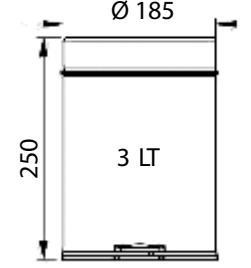

Pedallı Çöp Kovası / Pedal Bin

304K	•401300	5 L Mikro	H: 25,5cm	Ø 18,5	8
	•405300	3 L	H: 25cm	Ø 18,5cm	8
	•406300	5 L	H: 28cm	Ø 20,5cm	6
	•407300	8 L	H: 35,5cm	Ø 20,5cm	6
	•408300	12 L	H: 35,5cm	Ø 24,5cm	6
430K	•401400	5 L Mikro	H: 25,5cm	Ø 18,5	8
	•409400	3 L	H: 25cm	Ø 18,5cm	8
	•410400	5 L	H: 28cm	Ø 20,5cm	6
	•411400	8 L	H: 35,5cm	Ø 20,5cm	6
	•412400	12 L	H: 35,5cm	Ø 24,5cm	4
	•413400	16 L	H: 44,4cm	Ø 24,5cm	4
	•414400	20 L	H: 35,5cm	Ø 31,5cm	4
	•415400	30 L	H: 44,4cm	Ø 31,5cm	4
	•416400	40 L	H: 63cm	Ø 31,5cm	4