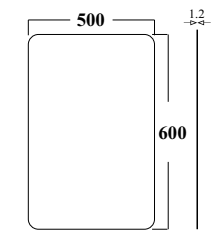

304K • 829302 60x40

• 829303 60x50

• 829304 28,5x44

1

1

1

Paslanmaz Etajer
Stainless Steel Shelf

304K • 895101-1 48x15x2 cm