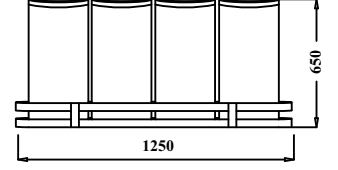

Gerİ Dönüşüm Kovaları Silindir Kasalı Recycle Bins With Case

304K	•818300	30x60 / 35x65x65	İkili/Double	80 Lt.	1
	•818301	30x60 / 35x95x65	Üçlü/Triple	120 Lt.	1
	•818302	30x60 / 35x125x65	Dörtlü/Quartet	160 Lt.	1
DKP	•818400	30x60 / 35x65x65	İkili/Double	80 Lt.	1
	•818401	30x60 / 35x95x65	Üçlü/Triple	120 Lt.	1
	•818402	30x60 / 35x125x65	Dörtlü/Quartet	160 Lt.	1