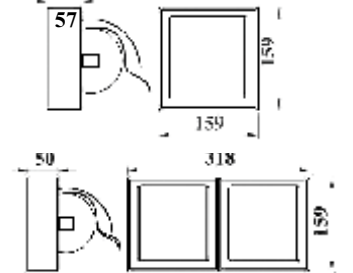

Sıva Üstü Kağıtlık

Toilet Roll Holder Non-recessed

304K	•214300	16x16 cm Tekli/Single	30
430K	•215400	16x16 cm Tekli/Single	30
304K	•216300	32x16 cm Çiftli/Double	15
430K	•217400	32x16 cm Çiftli/Double	15