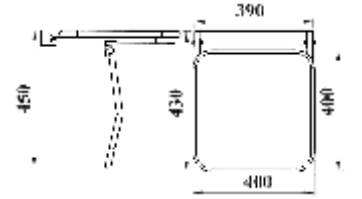

Duş Oturakları

Showers Seats

Duş Oturağı / Ahşap
Shower Seat Fold-Up / Wood

304K • 147300 42x40x41cm

10

Duş Oturağı / Kompozit
Shower Seat Fold-Up / Composite

304K • 147303 42x40x41cm

10