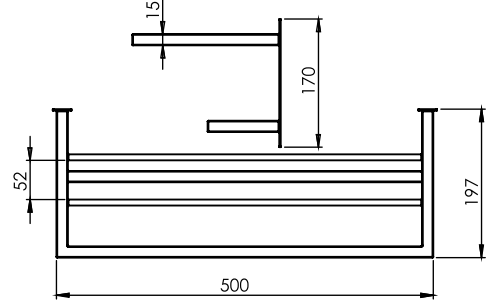

304K • 789300 50x20x17 cm

1

Raf Havluluk
Towel Rack