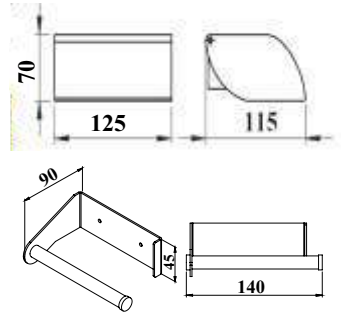

304K • 222300 7x12,5x11,5cm 30

Tekli Kağıtlık / Kapaksız
Toilet Roll Holder / No Flap

304K • 222301 9x14x4,5 cm 30

Ekonomik Tuvalet Kağıtlık
Toilet Roll Holder