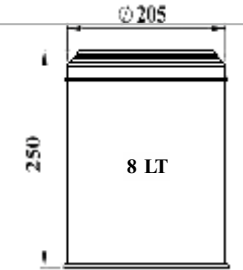

Paslanmaz Banyo Seti 4'lü

Stainless Steel Bathroom Set 4 pcs

430K	•403400	3 L Çöp Kovası / 3 L Dustbin	1
		Mikro Klozet Fırçası / Toilet Brush	
		Set Üstü Sabunluk / Countertop Soap Dispenser	
		Dis Fırçalık / Toothbrush Holder	

Diş Fırçalık

Toothbrush Holder

•307300	H: 11cm	Ø 7cm	20