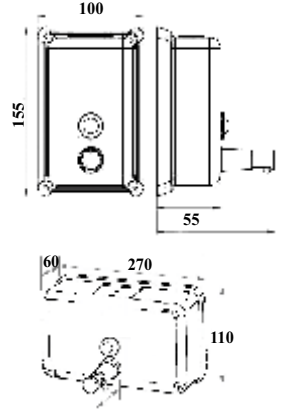

Sıvı Sabunluklar

Soap Dispensers

Sıvı Sabunluk

Liquid Soap Dispenser

304K	•301300	500 ml 15,5x5,5x10cm	20
	•302300	1000 ml 22x6x13cm	20

Pirinç Pompa / Brass Pump

304K	•302304	1000 ml 27x6x11cm	12

Yatay / Horizontal

304K	•302302	1000 ml 27x6x11cm	20

Köpük Verici / Foam Dispenser

304K	•302301	1000 ml 12x7x20cm	12

Sıvı Sabunluk Paslanmaz Çelik Kilitli 450ml

Liquid Soap Dispenser 450ml
Stainless Steel With Lock

304K	•301330	H: 24cm Ø 5,5cm Tekli/Single	20
	•301331	H: 24cm Ø 11cm İkili/Double	20
	•301332	H: 24cm Ø 16cm Üçlü/Triple	20

Set Üstü Sıvı Sabunluk

Countertop Soap Dispenser

304K	•303300	H: 17,5cm Ø 7cm	20
	•304300	H: 17,5cm Ø 7cm (Askılı)	20

Küre Sıvı Sabunluk

Globe Soap Dispenser

304K	•305300	H: 15cm Ø 9,6cm	20

Küre Sıvı Sabunluk / Cam

Globe Soap Dispenser / Glass

304K	•306300	H: 16cm Ø 10cm	30

Ankastre Sıvı Sabunluk / 1Lt

Built-in Soap Dispenser 1Lt

Pirinç	•309300	H: 45cm Ø 8,3cm	15

Ankastre Sıvı Sabunluk / 1Lt
Built-in Soap Dispenser 1Lt

Pirinç	•310300	H: 55cm Ø 8,3cm	15

Ankastre Sıvı Sabunluk 1Lt

Built-in Soap Dispenser 1Lt

Pirinç	•308300	H: 32,5cm Ø 8,5cm Pompa 14,5cm	25

Ankastre Köpük Verici 1Lt
Built-in Foam Dispenser 1Lt

Pirinç	•311300	H: 32,5cm Ø 8,5cm Pompa 12,5cm	15