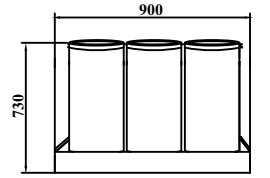

Gerİ Dönüşüm Kovaları Kasalı Recycle Bins With Case

DKP	•818407	94x73cm	Üçlü/Triple		1