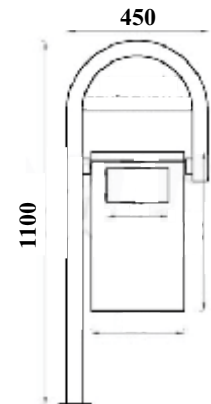

Dış Mekan Çöp Kovaları Outdoor Dustbins

Bahçe Çöp Kovası 35 Lt.
Garden Dustbin 35 Lt.

304K • 810300	30x50cm / 42x47x75cm	1
DKP • 810400	30x50cm / 42x47x75cm	1

Bahçe Çöp Kovası 35 Lt.
Garden Dustbin 35 Lt.

304K • 817300	30x50cm / 48x80cm	1
DKP • 817400	30x50cm / 48x80cm	1

Bahçe Çöp Kovası 35 Lt.
Garden Dustbin 35 Lt.

304K • 811300	30x50cm / 45x80cm	1
DKP • 811400	30x50cm / 45x80cm	1

Bahçe Çöp Kovası 35 Lt.
Garden Dustbin 35 Lt.

304K • 816300	30x50cm / 45x110cm	1
DKP • 816400	30x50cm / 45x110cm	1