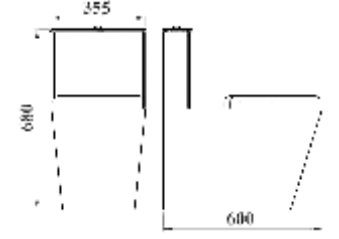

Paslanmaz Klozetler

Stainless Steel Toilets

Paslanmaz Klozet / Rezervuarlı
Stainless Steel Toilet / Reservoir

304K • 826300 H: 68cm W: 35x60cm

1

Paslanmaz Klozet
Stainless Steel Toilet

304K • 827300 H: 38,5cm W: 35,5x60cm