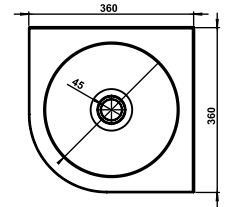

304K • 833302 36,6x36x15,5cm

1

Paslanmaz Duş Teknesi
Stainless Steel Shower Basin