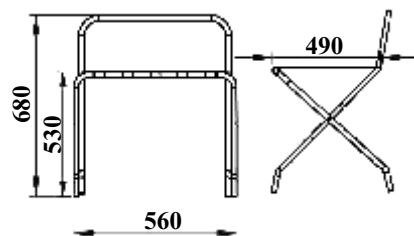

Valizlik / Destekli

Luggage Rack with
Back Support

304K • 802300	68x49x56cm Ø19	1
DKP • 802301	68x49x56cm Ø19	1

Lüks Valizlik / Destekli
Luxury Luggage Rack with Back Support

304K • 802302	68x49x56cm Ø25	1
DKP • 802303	68x49x56cm Ø25	1