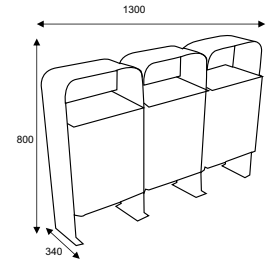

Gerİ Dönüşüm Kovaları Recycle Bins Open Cover Lid

304K	•818335	80x34x80	İkili / Double	108 Lt.	1
	•818336	98x34x80	Üçlü / Triple	162 Lt.	1
	•818337	130x34x80	Dörtlü / Quartet	216 Lt.	1
DKP	•818435	80x34x80	İkili / Double	108 Lt.	1
	•818436	98x34x80	Üçlü / Triple	162 Lt.	1
	•818437	130x34x80	Dörtlü / Quartet	216 Lt.	1

Gerİ Dönüşüm Kovaları Recycle Bins Open Cover Lid

DKP	•818438	90x30x60	Üçlü / Triple	162 Lt.	1
	•818439	120x30x60	Dörtlü / Quartet	220 Lt.	1