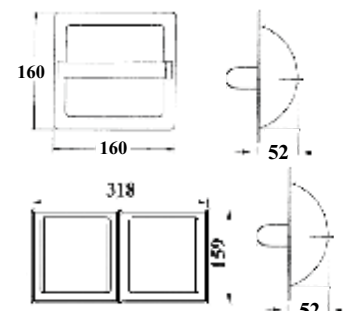

Sıva Altı Kağıtlık

Toilet Roll Holder Recessed

304K	•218300	16x16 cm Tekli/Single	30
430K	•219400	16x16 cm Tekli/Single	30
304K	•220300	32x16 cm Çiftli/Double	15
430K	•221400	32x16 cm Çiftli/Double	15