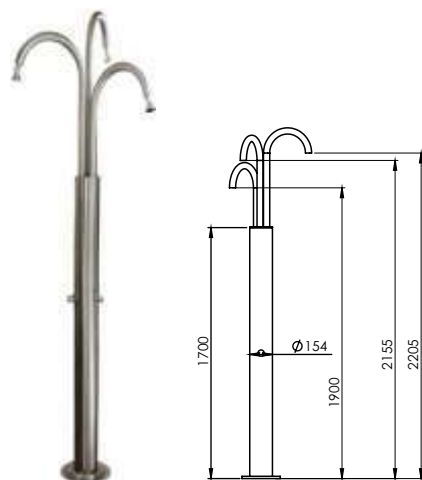

Vigo

304K • 893300	Mix Batarya Mix Tap	1
---------------	------------------------	---

Artes

304K • 894300	Zaman Ayarlı Duş Sistemi Push Tap Shower	1
• 894301	Zaman Ayarlı + Ayak Yıkamalı Push Tap Shower + Feet Wash	1
• 894302	Mix Bataryalı Duş Sistemi Mix Tap Shower	1
• 894303	Mix Bataryalı + Ayak Yıkamalı Mix Tap Shower + Feet Wash	1
• 894304	Mix Bataryalı Sıcak-Soğuk Mix Tap Shower Hot and Cold	1