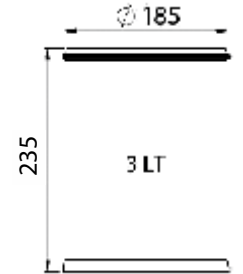

Kapaksız Çöp Kovası

Dustbin No Lid

304K	•442300	3 L	H: 23,5cm	Ø 18,5cm	8
	•443300	5 L	H: 26cm	Ø 20,5cm	8
	•444300	8 L	H: 33,5cm	Ø 20,5cm	6
	•445300	12 L	H: 33,5cm	Ø 24,5cm	6
430K	•446400	3 L	H: 23cm	Ø 18,5cm	8
	•447400	5 L	H: 26cm	Ø 20,5cm	8
	•448400	8 L	H: 33,5cm	Ø 20,5cm	6
	•449400	12 L	H: 33,5cm	Ø 24,5cm	6
	•450400	16 L	H: 41,5cm	Ø 24,5cm	4
	•451400	20 L	H: 34cm	Ø 31,5cm	4
	•452400	30 L	H: 41,5cm	Ø 31,5cm	4
	•453400	40 L	H: 60cm	Ø 31,5cm	4