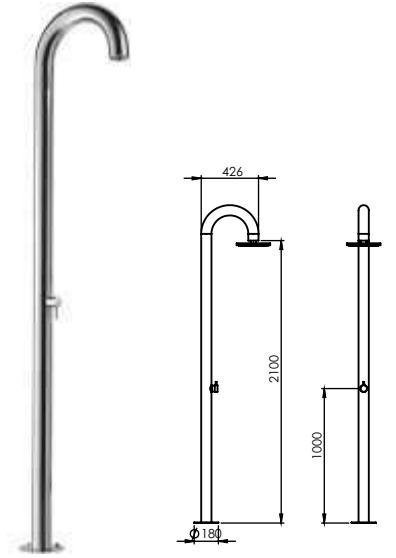

Brolly

304K • 898303 Mix Batarya
Mix Tap

1