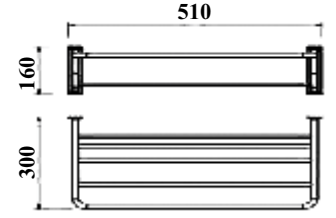

Raf Havluluk / Towel Rack

304K • 782300 16x31x50cm

20