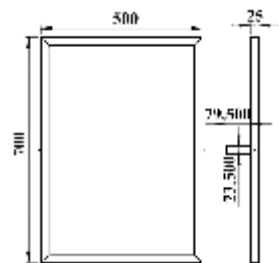

Engelli Ayna Kulplu
Disabled Mirror with Handle

304K•151300 H: 70cm W: 50cm

4