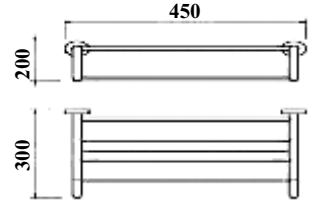

Destekli Raf Havluluk
Towel Rack / Brass

Pirinç •918100 45x30x20cm

20

Raf Havluluk / U Tipi
Towel Rack / Brass

Pirinç 918350 45x30x14,5cm

20

Lamalı Raf Havluluk
Towel Rack / Brass

Pirinç •918300 45x28x19cm