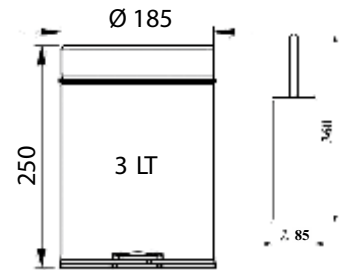

Pedallı Çöp Kovası / Gri - Pedal Bin / Gray Klozet Fırçası / Gri - Toilet Brush / Gray

430K	•409403	3 L H: 25cm	Ø 18,5cm	8
	•410403	5 L H: 28cm	Ø 20,5cm	8
	•412403	12 L H: 35,5cm	Ø 24,5cm	6
	•402403	Fırça/Brush H: 36cm	Ø 8,5cm	20

•583400 5Lt Çöp Kovası ve Fırça Seti 5Lt Pedal Bin & Toilet Brush Set