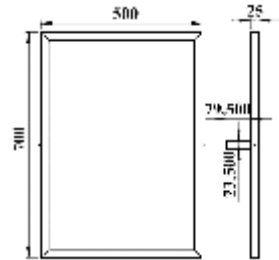

Buhar Tutmayan Engelli Aynası
Steam Free Disabled Mirror

304K•150344 H: 70cm W: 50cm

4