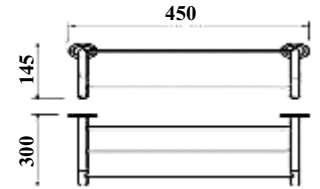

Destekli Raf Havluluk
Towel Rack / Brass

Pirinç •918100 45x30x20cm

20

Raf Havluluk / U Tipi
Towel Rack / Brass

Pirinç 918350 45x30x14,5cm

20

Lamalı Raf Havluluk
Towel Rack / Brass

Pirinç •918300 45x28x19cm