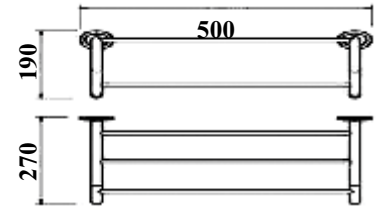

304K • 783300 27x50x19cm

20

Destekli Raf Havluluk
Towel Rack