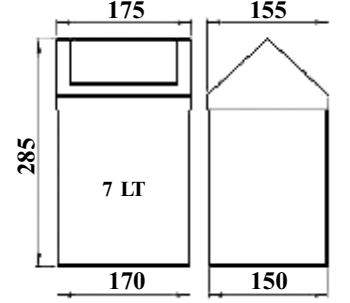

Sallanır Kapak Çöp Kovası

Swinging Lid Dustbin

304K	•532300	7 L W: 15x17cm H: 28,5cm	1
	•533300	11 L W: 18x20cm H: 39cm	1
	•534300	16 L W: 18x20cm H: 50cm	1
	•535300	25 L W: 24x28cm H: 48cm	1
	•536300	36 L W: 24x28cm H: 63,5cm	1
	•537300	45 L W: 30x35cm H: 55,5cm	1
	•538300	54 L W: 30x35cm H: 61,5cm	1
	•539300	80 L W: 30x35cm H: 89,5cm	1
430K	•540400	7 L W: 15x17cm H: 28,5cm	1
	•541400	11 L W: 18x20cm H: 39cm	1
	•542400	16 L W: 18x20cm H: 50cm	1
	•543400	25 L W: 24x28cm H: 48cm	1
	•544400	36 L W: 24x28cm H: 63,5cm	1
	•545400	45 L W: 30x35cm H: 55,5cm	1
	•546400	54 L W: 30x35cm H: 61,5cm	1
	•547400	80 L W: 30x35cm H: 89,5cm	1