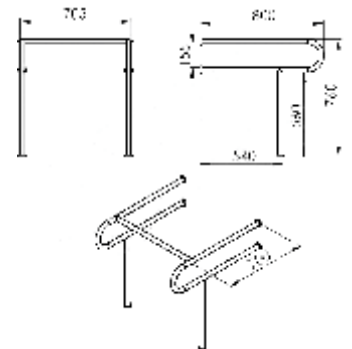

L Shaped Grab Bar White

DKP • 499091 80x40x12cm 5

Sağ / Right

• 499091-1 80x40x12cm 5

Sol / Left

Engelli Lavabosu Bari

Disabled Sink Bar

304K • 146300 76x70x80cm 1