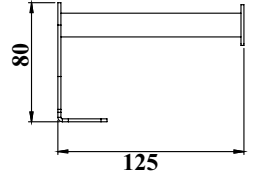

304K • 222306 12,5x11x8 cm 30

Tekli Kağıtlık / Toilet Roll Holder