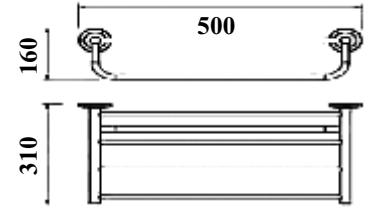

20

Raf Havluluk / Towel Rack

304K • 782300 16x31x50cm

20

Lamalı Raf Havluluk
Towel Rack

304K • 782301 16x30x51cm

20

Destekli Raf Havluluk
Towel Rack