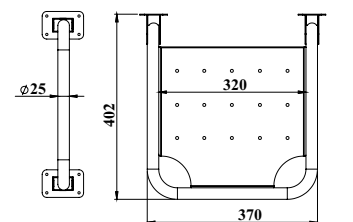

304K • 149302 46x44x10cm

• 149302-1 46x44x10cm

Destek Ayaklı/With Support Leg

5

Duş Oturağı / Paslanmaz
Shower Seat
Fold-Up / Stainless Steel

304K • 149305 46x44x10cm

5

Hareketli Aynalar