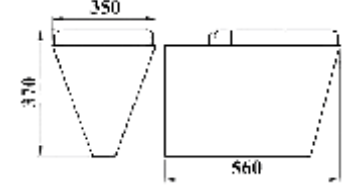

1

Paslanmaz Klozet Duvara Montaj
Stainless Steel Wall Mounted Toilet

304K • 828300 H: 37cm W: 35x56cm

1

Paslanmaz Pisivuar
Stainless Steel Urinal

304K • 829300 H: 45cm W: 34x25cm

1

Paslanmaz Klozet / Lavabo
Stainless Steel Toilet / Sink