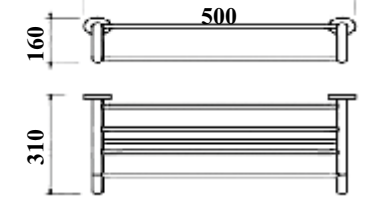

304K • 783300 27x50x19cm

20

Destekli Raf Havluluk
Towel Rack

304K • 784300 16x31x50cm

20

Kızaklı Raf Havluluk
Towel Rack Sliding

304K • 785301 22x52cm

20