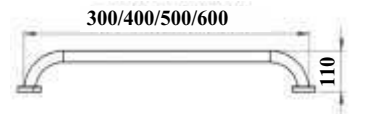

Tutunma Barı Beyaz / Grab Bar White Ø 32

DKP	•499050	11x30 cm	30
	•499051	11x40 cm	30
	•499052	11x50 cm	20
	•499053	11x60 cm	20

Tutunma Barı / Grab Bar Ø 35

304K	•125300	11x30 cm	30
	•126300	11x40 cm	30
	•127300	11x50 cm	20
	•128300	11x60 cm	20

Tutunma Barı / Grab Bar Ø 38

304K	•128301	11x30 cm	20
	•128302	11x40 cm	20
	•128303	11x50 cm	10
	•128304	11x60 cm	10

Tutunma Barları

Safety Grab Bars

Açılı Tutunma Barı /
Angled Grab Bar

FIYAT / PRICE

304K	•131300	Ø 19	22x22x8cm	30
	•130300	Ø 25	23x23x9cm	20
	•129300	Ø 32	32x32x11cm	12