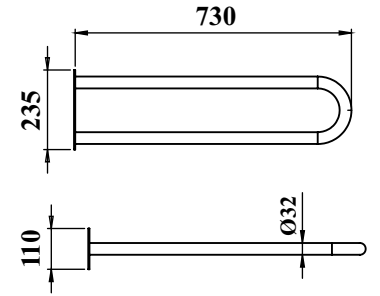

304K • 139300 73x23,5x11 cm

10

Tutunma Barı Beyaz / Fixed Grab Bar White

DKP • 499070 73x23,5x11 cm

10

Tutunma Barı Mafsallı
Fold-up Grab Bar

304K • 140300 73x23,5x11 cm

10

Tutunma Barı Mafsallı Beyaz
Fold-up Grab Bar White

DKP • 499059 73x23,5x11 cm

10