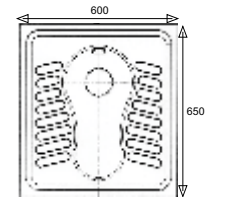

Paslanmaz Çoklu Pisivuar
Stainless Steel Multi-Urinal

304K • 832300 H: 54,5cm W: 120x280x24cm

1