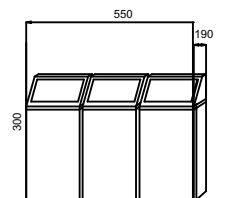

Gerİ Dönüşüm Kovaları Yarım Ağz Recycle Bins Open Cover Lid

430K	•818415	30x55x19	Üçlü / Triple	30 Lt.	1
	•818416	60x70x23	Üçlü / Triple	90 Lt.	1
	•818417	60x90x30	Üçlü / Triple	160 Lt.	1