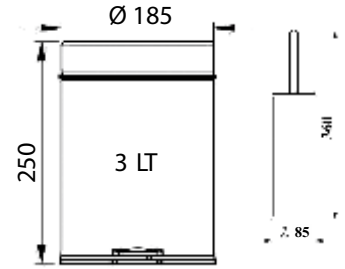

Pedallı Çöp Kovası / Beyaz - Pedal Bin / White Klozet Fırçası / Beyaz - Toilet Brush / White

430K	•409402	3 L H: 25cm	Ø 18,5cm	8
	•410402	5 L H: 28cm	Ø 20,5cm	8
	•412402	12 L H: 35,5cm	Ø 24,5cm	6
	•402402-1	Fırça/Brush H: 36cm	Ø 8,5cm	20

•587400 5Lt Çöp Kovası ve Fırça Seti 5Lt Pedal Bin & Toilet Brush Set