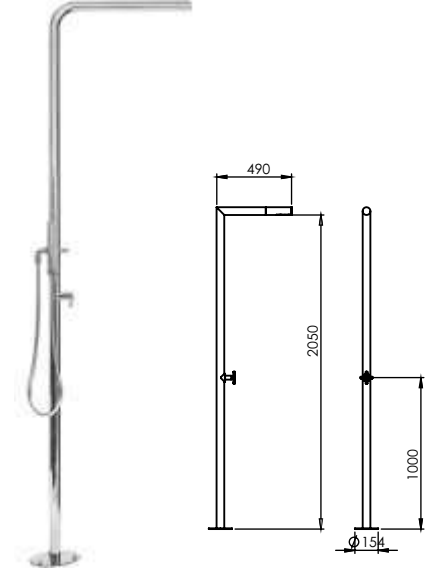

Plus

304K • 898301 Mix Batarya
Mix Tap

1