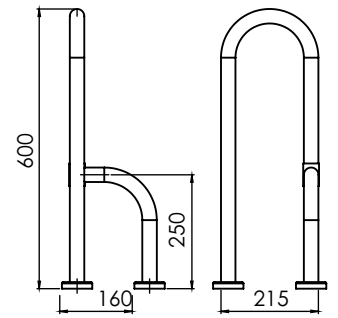

Tutunma Barı / Grab Bar Ø 38

304K	•128301	11x30 cm	20
	•128302	11x40 cm	20
	•128303	11x50 cm	10
	•128304	11x60 cm	10

Tutunma Barları

Safety Grab Bars

Açılı Tutunma Barı /
Angled Grab Bar

FIYAT / PRICE

304K	•131300	Ø 19	22x22x8cm	30
	•130300	Ø 25	23x23x9cm	20
	•129300	Ø 32	32x32x11cm	12

Açılı Tutunma Barı Beyaz / Angled Grab Bar White

DKP	•499058	Ø 32	32x32x11cm	20
-----	---------	------	------------	----

Açılı Süngerlikli Tutunma Barı
Angled Grab Bar with Sponge
Holder

304K	•134300	Ø 19	22x22x11cm	20
	•133300	Ø 25	23x23x11cm	30

Mafsallı Tutunma Barı Ayaklı /
Standing Fold-up Grab Bar

304K	•135300	74,4x76x11 cm	4
DKP	•499082	74,4x76x11 cm	4

Mafsallı Tutunma Barı Ayaklı Kağıtlıklı /
Standing Fold-up Grab Bar/With Roll Holder

304K	•135301	74,4x76x11 cm	4
DKP	•499096	74,4x76x11 cm	4

Tutunma Barı Üç Ayak
Grab Bar Three Feet

304K	•136300	60x21,5x16 cm	5
------	---------	---------------	---

Tutunma Barı Üç Ayak Beyaz
Grab Bar Three Feet White

DKP	•499084	60x21,5x16 cm	5
-----	---------	---------------	---