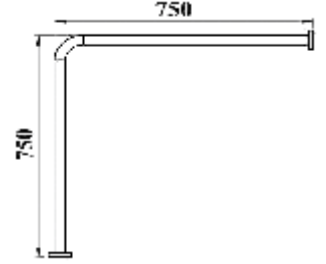

Tutunma Barı Yerden-Duvara Beyaz

Wall to Floor Grab Bar White

DKP • 499061 75x75 cm 13

Tutunma Barı Yerden-Duvara Baston Ayak

Wall to Floor Grab Bar Cane Foot

304K • 143300 75x75cm Baston 30cm 13

Tutunma Barı Yerden-Duvara Döner Ayak

Wall to Floor Grab Bar Swivel Foot

304K • 144300 75x75cm Baston 30cm 13

Tutunma Barı Yerden-Duvara Baston Ayak Beyaz

Wall to Floor Grab Bar Cane Foot White

DKP • 499063 75x75cm Baston 30cm 13

Tutunma Barı Yerden-Duvara Döner Ayak Beyaz

Wall to Floor Grab Bar Swivel Foot White

DKP • 499083 75x75cm Baston 30cm 13