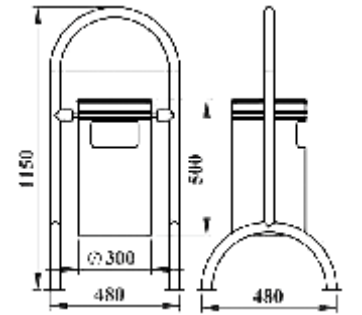

1

Bahçe Çöp Kovası 35 Lt.

Garden Dustbin 35 Lt.

304K •813300 30x50cm / 48x48x115cm

DKP •813400 30x50cm / 48x48x115cm

1

1

Bahçe Çöp Kovası 35 Lt.