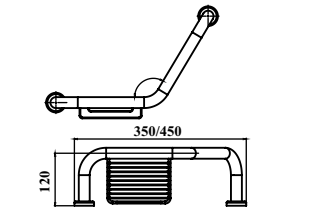

20
20

Açılı Küvet Tutamağı / Süngerlikli
Angled Grab Bar With
Sponge Holder / Brass

Pirinç •923700 12x35cm
•923800 12x45cm

20
20

Çamaşır İpi
Clothline

304K •809300 10x3cm

20

Ledli Ayna Serisi