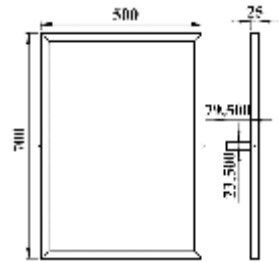

Engelli Ayna
Disabled Mirror

304K•150300 H: 70cm W: 50cm

4