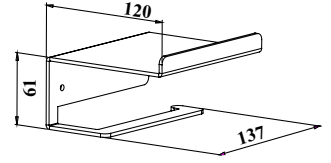

304K • 222305 12x13,7x6 cm 30

Tuvalet Kağıtlık
Toilet Roll Holder