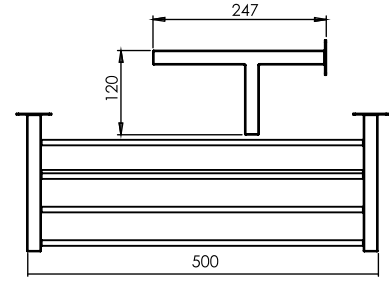

304K • 789301 50x24.5x12 cm

1

Raf Havluluk
Towel Rack