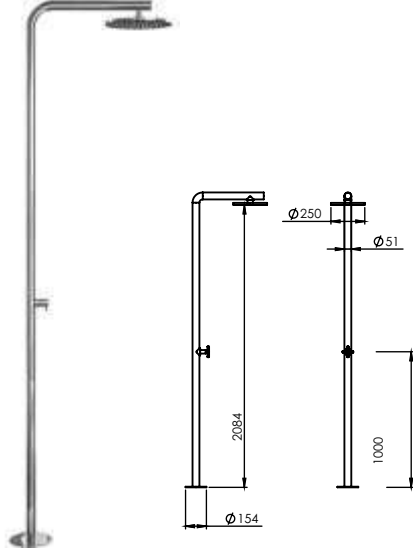

Sahil / Havuz Duşları

Outdoor Showers

Nova

304K • 898300 Mix Batarya
Mix Tap

1