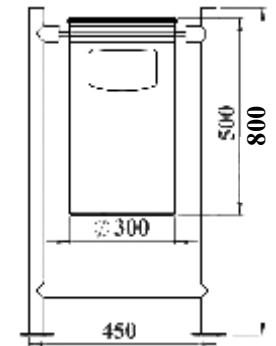

Bahçe Çöp Kovası 35 Lt.
Garden Dustbin 35 Lt.

304K • 816300	30x50cm / 45x110cm	1
DKP • 816400	30x50cm / 45x110cm	1