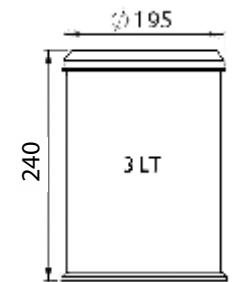

Çemberli Çöp Kovası

Dustbin with Round Lid

304K	•462300	3 L	H: 24cm	Ø 19,5cm	8
	•463300	5 L	H: 27cm	Ø 21,5cm	8
	•464300	8 L	H: 34,5cm	Ø 20,5cm	6
	•465300	12 L	H: 34,5cm	Ø 24,5cm	6
430K	•466400	3 L	H: 24cm	Ø 19,5cm	8
	•467400	5 L	H: 27cm	Ø 21,5cm	8
	•468400	8 L	H: 34,5cm	Ø 20,5cm	6
	•469400	12 L	H: 34,5cm	Ø 24,5cm	6
	•470400	16 L	H: 42,5cm	Ø 24,5cm	4