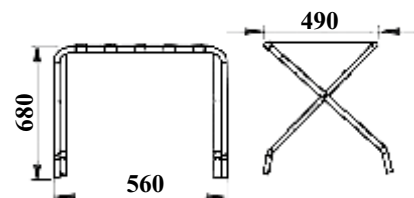

Ahşap Valizlik

Luggage Rack / Wood

304K • 803300	68x49x56cm	1