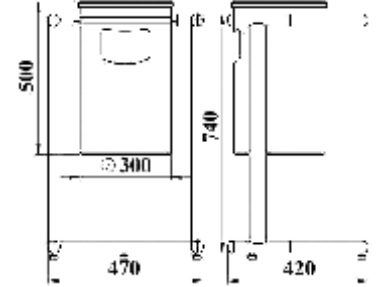

Garden Dustbin 35 Lt.

304K •812300 30x50cm / 48x115cm

DKP •812400 30x50cm / 48x115cm

1

1

Dış Mekan Çöp Kovaları Outdoor Dustbins

Bahçe Çöp Kovası 35 Lt.
Garden Dustbin 35 Lt.

304K • 810300	30x50cm / 42x47x75cm	1
DKP • 810400	30x50cm / 42x47x75cm	1