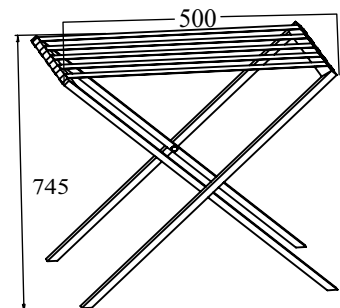

304K • 801300-1 74,5x50 cm

1