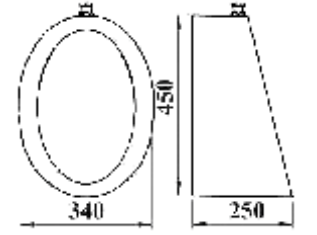

1

Paslanmaz Klozet Duvara Montaj
Stainless Steel Wall Mounted Toilet

304K • 828300 H: 37cm W: 35x56cm

1

Paslanmaz Pisivuar
Stainless Steel Urinal

304K • 829300 H: 45cm W: 34x25cm

1

Paslanmaz Klozet / Lavabo
Stainless Steel Toilet / Sink