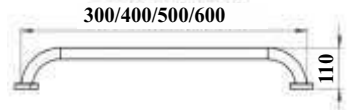

Sabit Tutunma Bari
Fixed Grab Bar

304K • 139307 75x23x11 cm 70

Tutunma Bari
Grab Bar Easy Grip

304K • 020300 11x30 cm 70
• 021300 11x40 cm 70
• 022300 11x50 cm 70
• 023300 11x60 cm 70

Katlanır Duş Oturağı / Ahşap
Fold-Up Shower Seat / Water Resistant Wood