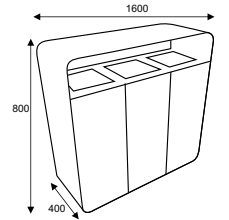

Gerİ Dönüşüm Kovaları Recycle Bins Open Cover Lid

304K	•818329	80x40x80	İkili / Double	160 Lt.	1
	•818330	120x40x80	Üçlü / Triple	240 Lt.	1
	•818331	160x40x80	Dörtlü / Quartet	320 Lt.	1
DKP	•818429	80x40x80	İkili / Double	160 Lt.	1
	•818430	120x40x80	Üçlü / Triple	240 Lt.	1
	•818431	160x40x80	Dörtlü / Quartet	320 Lt.	1