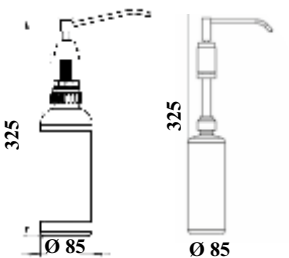

Ankastre Sıvı Sabunluk 1Lt

Built-in Soap Dispenser 1Lt

Pirinç	•308300	H: 32,5cm Ø 8,5cm Pompa 14,5cm	25

Ankastre Köpük Verici 1Lt
Built-in Foam Dispenser 1Lt

Pirinç	•311300	H: 32,5cm Ø 8,5cm Pompa 12,5cm	15