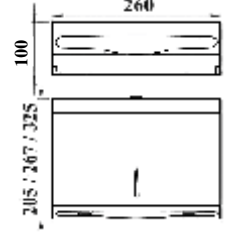

Z Katlama Kağıt Havluluk

Z-Fold Towel Paper Dispenser

304K	•200300	200 Adetlik 20,5x10x26 cm	14
	•201300	300 Adetlik 27x10x26 cm	12
	•202300	400 Adetlik 32,5x10x26 cm	9
430K	•203400	200 Adetlik 20,5x10x26 cm	14
	•204400	300 Adetlik 27x10x26 cm	12
	•205400	400 Adetlik 32,5x10x26 cm	9