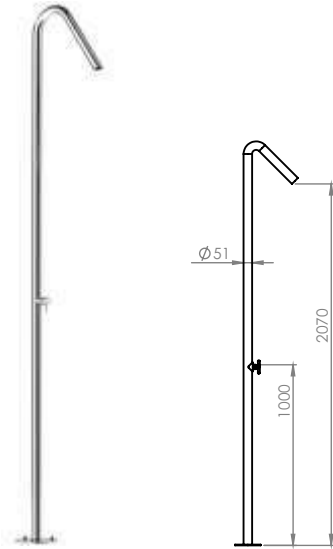

Quack

304K • 898302 Mix Batarya
Mix Tap

1