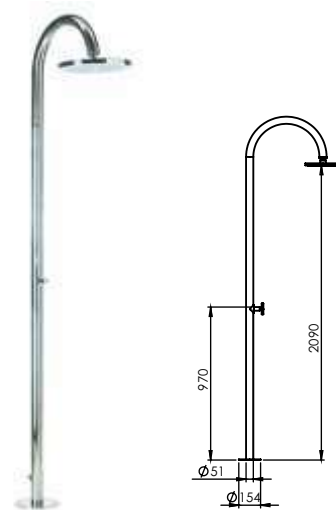

Sahil / Havuz Duşları

Outdoor Showers

Retro

304K • 892300	Zaman Ayarlı Push Tap	1
• 892301	Zaman Ayarlı + Ayak Yıkamalı Push Tap + Feet Wash	1
• 892302	Mix Bataryalı Mix Tap	1
• 892303	Mix Bataryalı + Ayak Yıkamalı Mix Tap + Feet Wash	1
• 892304	Mix Bataryalı Sıcak Soğuk Mix Tap Hot and Cold	1