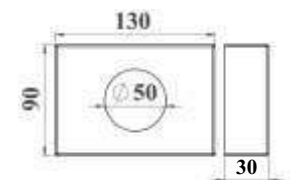

304K • 225300 9x13x3,5 cm 15

• 225302 9,5x13,6x3,2 cm 15