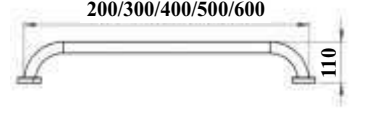

304K • 147311 40x39x39 cm 70

Tutunma Barları

Safety Grab Bars

Tutunma Barı / Grab Bar Ø 19

304K	•100300	11x20 cm	70
	•101300	11x30 cm	50
	•102300	11x40 cm	50
	•103300	11x50 cm	30
	•104300	11x60 cm	30

Tutunma Barı / Grab Bar Ø 25

304K	•110300	11x20 cm	50
	•111300	11x30 cm	30
	•112300	11x40 cm	30
	•113300	11x50 cm	20
	•114300	11x60 cm	20

Tutunma Barı / Grab Bar Ø 32

304K	•120300	11x30 cm	30
	•121300	11x40 cm	30
	•122300	11x50 cm	20
	•123300	11x60 cm	20