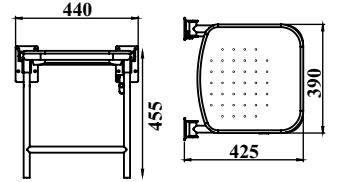

304K • 149300 45,5x44x42,5cm

5

Duş Oturağı / Plastik
Shower Seat
Fold-Up / Plastic