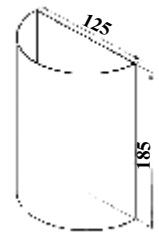

304K	•579300	H: 40cm Ø27,5cm	1
430K	•580400	H: 40cm Ø27,5cm	1

Masaüstü Çöp Kovası

Counter-Top Dustbin

430K	•581400	H: 18,5 cm Ø 12,5 cm 1.5 Lt.	12
------	---------	------------------------------	----

Dolap İçi Çöp Kovası