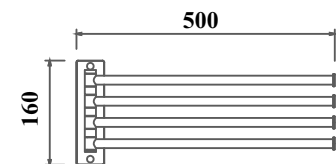

304K • 786300 50x16cm Dörtlü / Quartet

• 787300 50x13cm Üçlü / Triple

• 788300 50x10cm İkili / Double

20

20

20