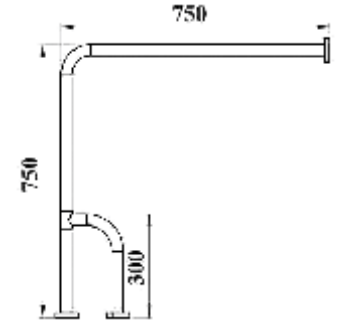

Tutunma Barı / L Tipi

L Shaped Grab Bar

304K • 145300 80x40x12cm 5

Sağ / Right

• 145307 80x40x12cm 5

Sol / Left

Tutunma Barı / L Tipi Beyaz

L Shaped Grab Bar White

DKP • 499091 80x40x12cm 5

Sağ / Right

• 499091-1 80x40x12cm 5

Sol / Left