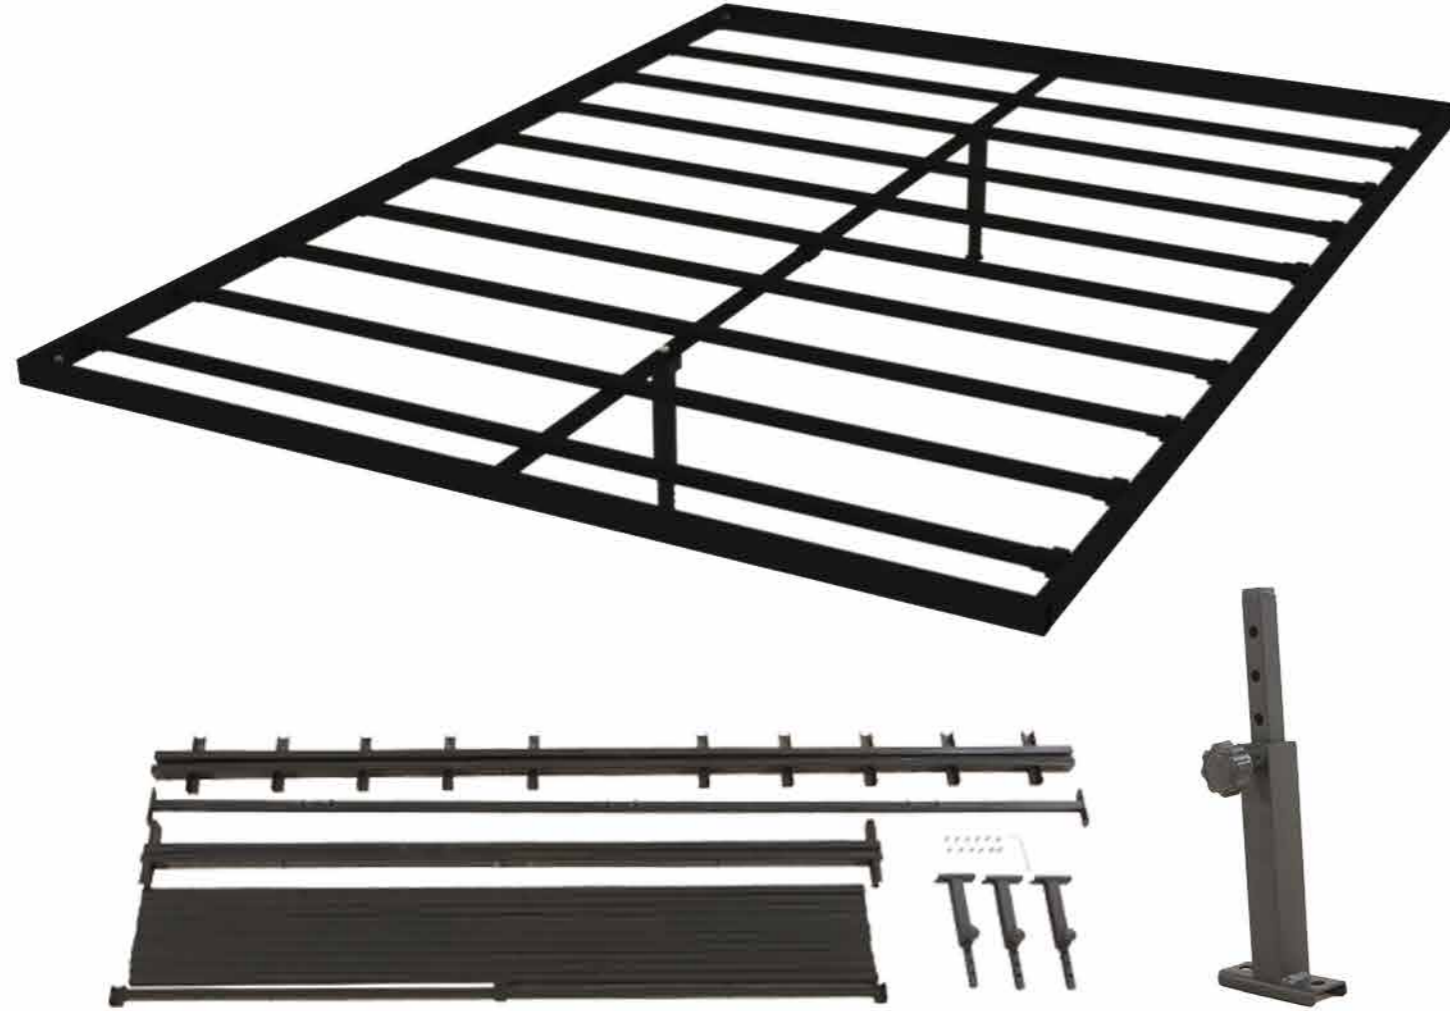

FND-111

BLACK/SİYAH

Twin	96,5 x 190,5 cm	189 x 17 x 9 cm	1650 Set	1800
Twin XL	96,5 x 203 cm	194 x 17 x 9 cm	1650 Set	1800
Full	135 x 190,5 cm	189 x 17 x 9 cm	1290 Set	1500
Queen	152,5 x 203 cm	201 x 17 x 9 cm	1290 Set	1440
King	193 x 203 cm	201 x 17 x 9 cm	1008 Set	1440
Cal. King	183 x 213 cm	201 x 17 x 9 cm	924 Set	1020