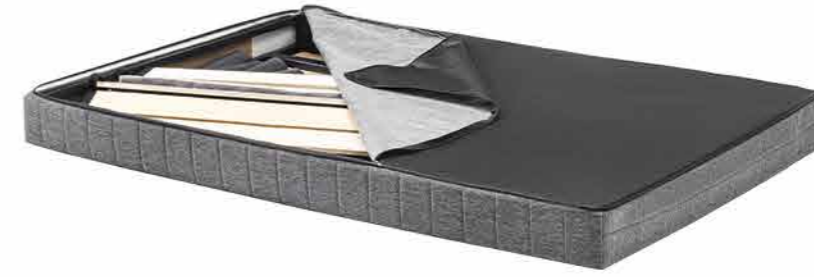

162 Set

160 x 200 cm

3 Box

130 Set

154 Set

180 x 200 cm

3 Box

119 Set

141 Set

2.5 TIMES MORE LOADING CAPACITY
(2.5 KAT DAHA FAZLA YÜKLEME KAPASİTESİ)

BF-10

90 x 190 cm	94 x 104 x 14 cm	520 Set	620 Set
90 x 200 cm	94 x 104 x 14 cm	520 Set	620 Set
100 x 200 cm	104 x 104 x 14 cm	470 Set	560 Set
120 x 200 cm	124 x 104 x 14 cm	400 Set	470 Set
140 x 190 cm	144 x 104 x 14 cm	340 Set	400 Set
140 x 200 cm	144 x 104 x 14 cm	340 Set	400 Set
150 x 200 cm	154 x 104 x 14 cm	320 Set	380 Set
160 x 200 cm	164 x 104 x 14 cm	300 Set	350 Set
180 x 200 cm	184 x 104 x 14 cm	270 Set	320 Set

BF-20

90 x 190 cm	94 x 99 x 19 cm	400 Set	480 Set
90 x 200 cm	94 x 104 x 19 cm	390 Set	460 Set
100 x 200 cm	104 x 104 x 19 cm	350 Set	410 Set
120 x 200 cm	124 x 104 x 19 cm	290 Set	350 Set
140 x 190 cm	144 x 99 x 19 cm	260 Set	310 Set
140 x 200 cm	144 x 104 x 19 cm	250 Set	300 Set
150 x 200 cm	154 x 104 x 19 cm	230 Set	280 Set
160 x 200 cm	164 x 104 x 19 cm	220 Set	260 Set
180 x 200 cm	184 x 104 x 19 cm	195 Set	230 Set